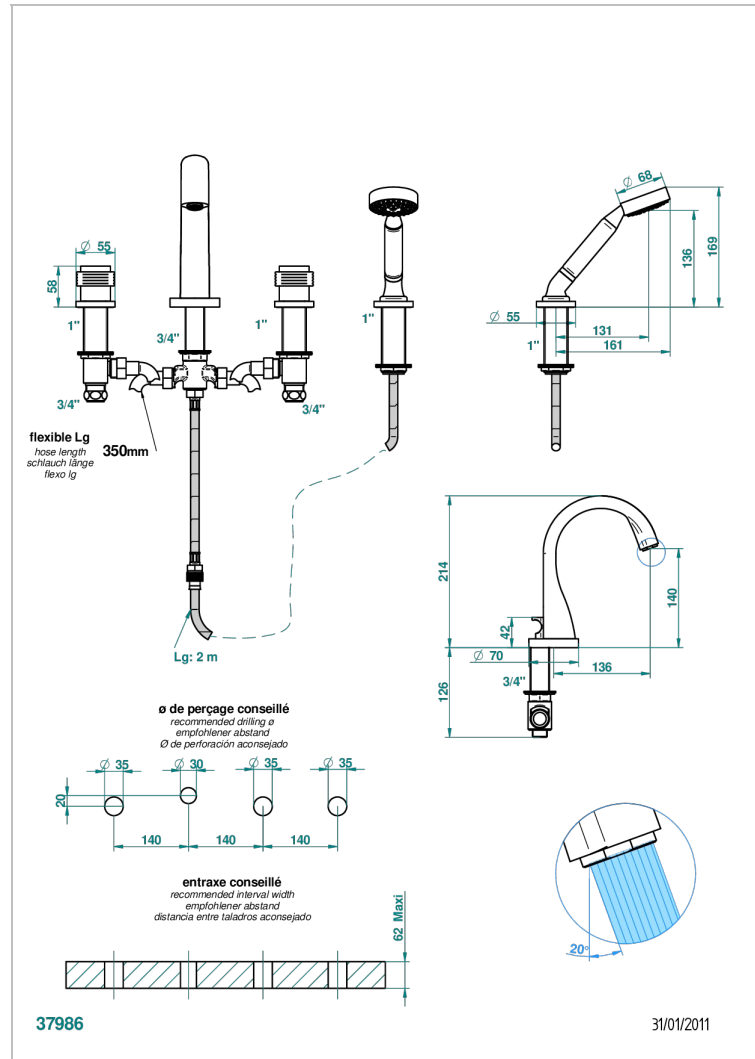

DIPLOMATE BAGUES ANNELEES

U4B-112B

Mélangeur bain douche 4 trous sur gorge avec bec à inversion avec côté 3/4"

THG[®]
PARIS

CARACTÉRISTIQUES

- Têtes à disques céramique 3/4" 1/4 tour
- Aérateur-mousseur
- Inverseur automatique
- Flexible métallique 2 m double agrafage avec système de changement par le dessus
- Douchette en laiton avec tapis Easyclean, réducteur de débit et clapet anti-retour
- ACS : 18ACCLY473
- DVGW : DW-6501CO0477
- NF : NF EN 200 - IID/A - Chrome

SPECIFICATIONS TECHNIQUES

- Recommandé : 3 bars (max. 5 bars) - Advised : 43,5 psi (max. 72 psi)
- Bec : 44,5 l/min à 3 bars - Douchette : 9,5 l/min à 3 bars
- Spout : 11.78 gpm at 43.5 psi - Handshower : 2.5 gpm at 43.5 psi