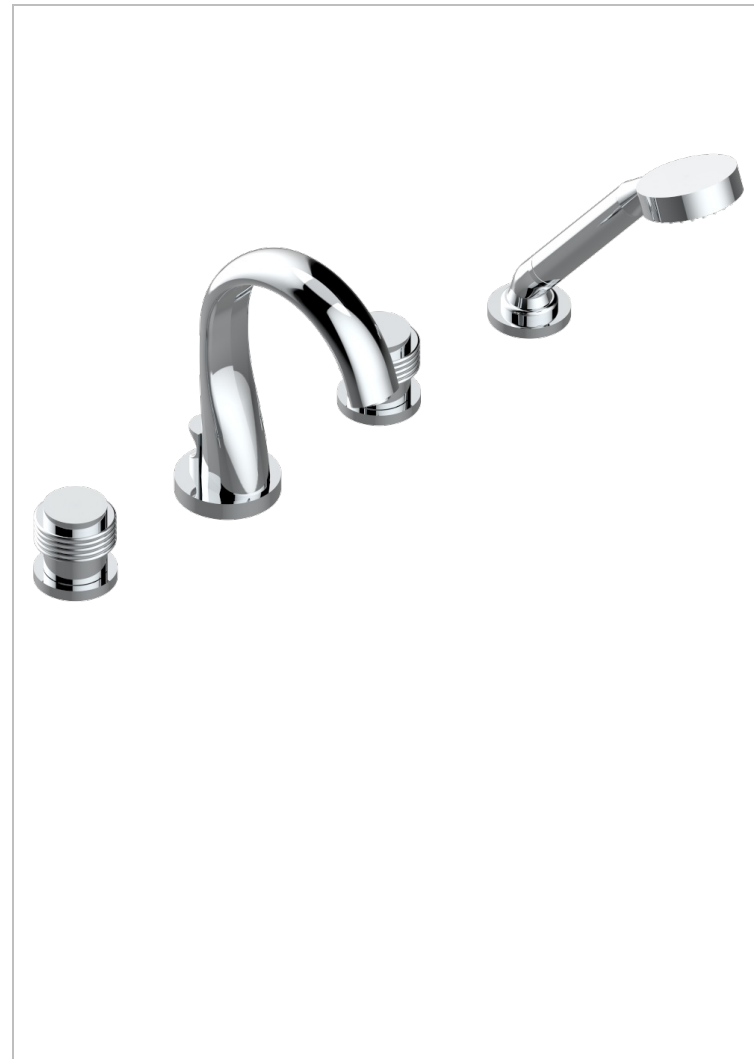

DIPLOMATE BAGUES ANNELEES

U4B-112B

Mélangeur bain douche 4 trous sur gorge avec bec à inversion avec côté 3/4"

THG[®]
PARIS

CARACTÉRISTIQUES

- Têtes à disques céramique 3/4" 1/4 tour
- Aérateur-mousseur
- Inverseur automatique
- Flexible métallique 2 m double agrafage avec système de changement par le dessus
- Douchette en laiton avec tapis Easyclean, réducteur de débit et clapet anti-retour
- ACS : 18ACCLY473
- DVGW : DW-6501CO0477
- NF : NF EN 200 - IID/A - Chrome

SPECIFICATIONS TECHNIQUES

- Recommandé : 3 bars (max. 5 bars) - Advised : 43,5 psi (max. 72 psi)
- Bec : 44,5 l/min à 3 bars - Douchette : 9,5 l/min à 3 bars
- Spout : 11.78 gpm at 43.5 psi - Handshower : 2.5 gpm at 43.5 psi