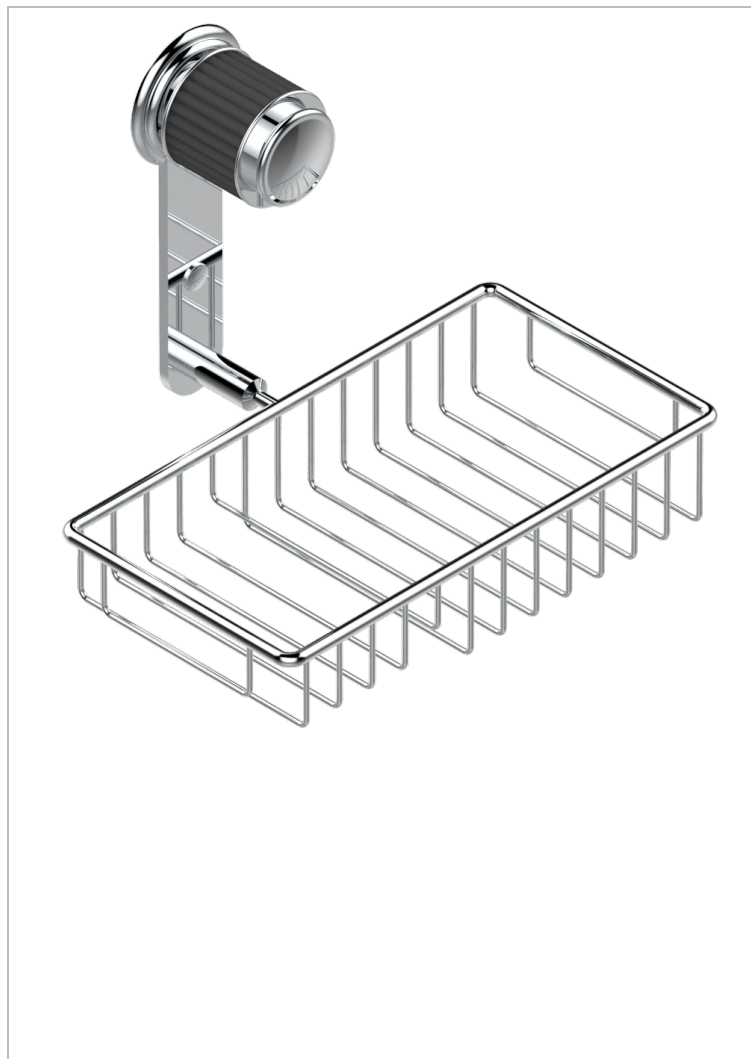

JAIPUR ONYX NOIR

A9C-2620

Porte-savon fil et porte-éponge combinés 240x130 mm avec rosace

THG[®]
PARIS

CARACTÉRISTIQUES

- Jaipur Onyx noir
- Porte-savon fil et porte-éponge combinés 240x130 mm avec rosace

FINITIONS DISPONIBLES

Bronze clair - D01
Chromé - A02
Chromé / doré - G02
Chromé mat - C02
Doré brillant - F01
Doré mat - F07

Nickel brillant - B01
Nickel mat - C01
Noir mat céramique - D30
Or pâle - F30
Or pâle mat - F31
Pvd blush - H62