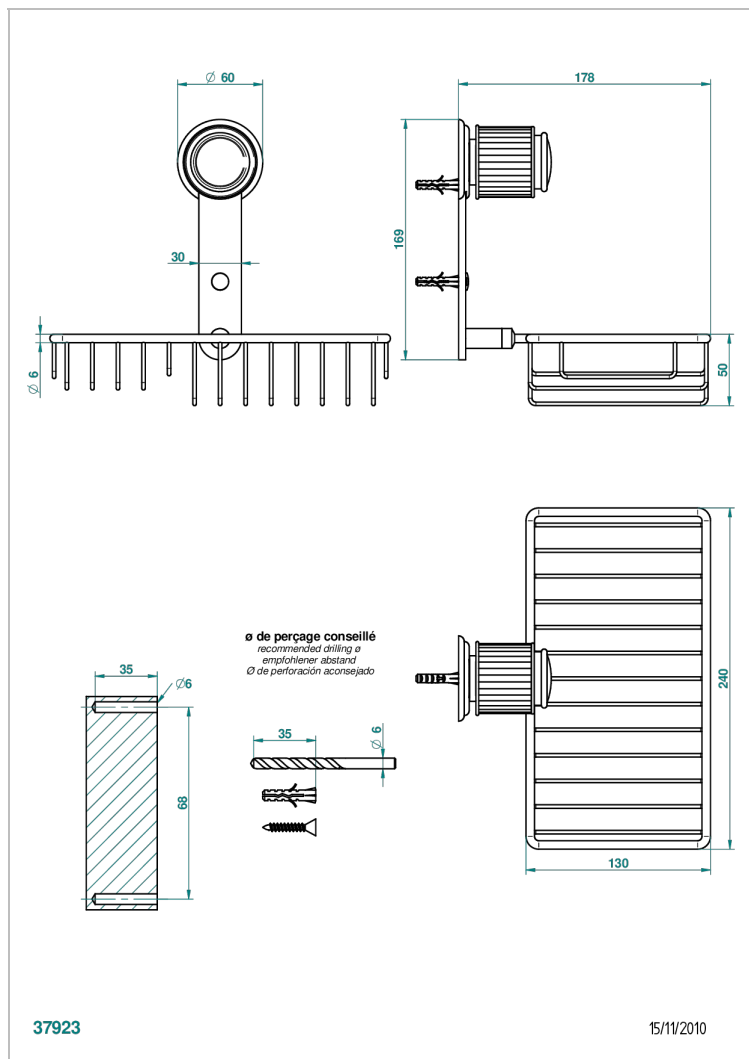

JAIPUR ONYX NOIR

A9C-2620

Porte-savon fil et porte-éponge combinés 240x130 mm avec rosace

THG[®]
PARIS

CARACTÉRISTIQUES

- Jaipur Onyx noir
- Porte-savon fil et porte-éponge combinés 240x130 mm avec rosace

FINITIONS DISPONIBLES

Bronze clair - D01
Chromé - A02
Chromé / doré - G02
Chromé mat - C02
Doré brillant - F01
Doré mat - F07

Nickel brillant - B01
Nickel mat - C01
Noir mat céramique - D30
Or pâle - F30
Or pâle mat - F31
Pvd blush - H62