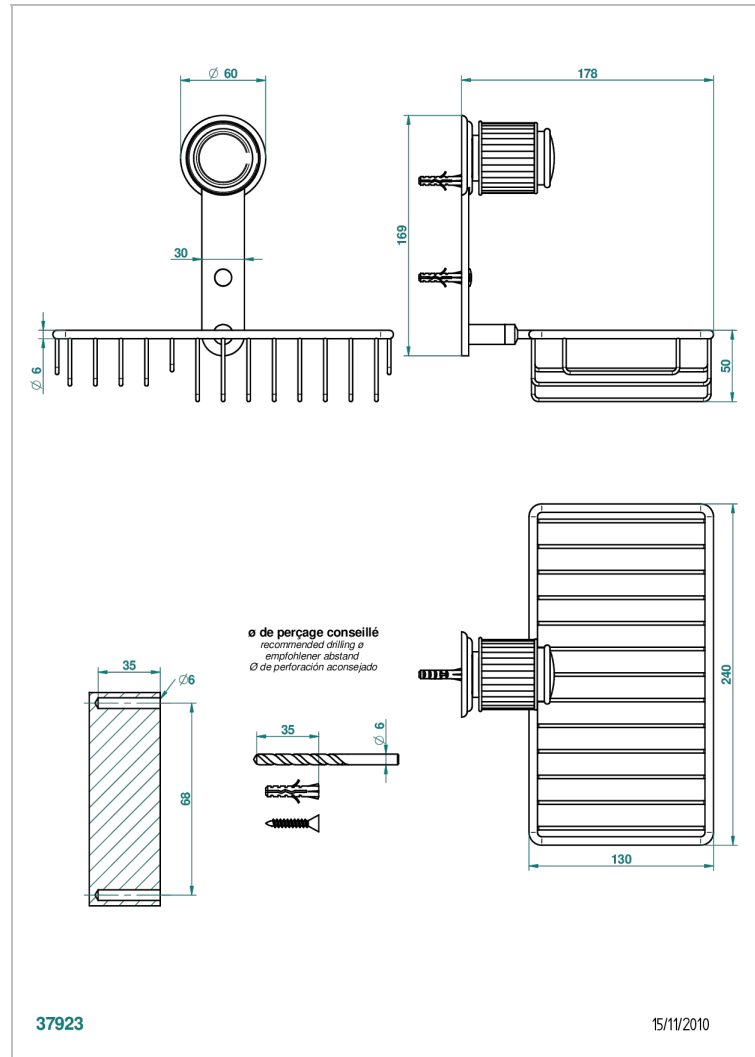

# JAIPUR ONICE NEGRO

A9C-2620

Jabonera mural para ducha con rosetón 240x130 mm

THG<sup>®</sup>  
PARIS

## CARACTERÍSTICAS

- Jaipur Onice Negro
- Jabonera mural para ducha con rosetón 240x130 mm