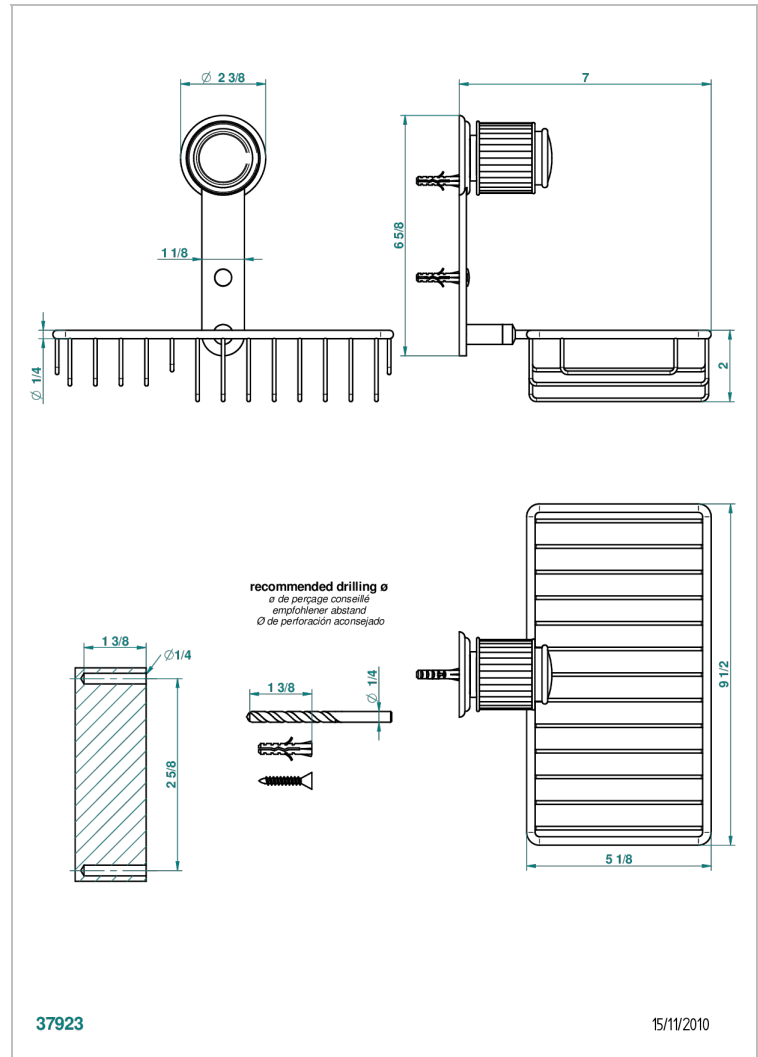

JAIPUR ONYX NOIR

A9C-2620

Porte-savon fil et porte-éponge combinés 240x130 mm avec rosace

THG[®]
PARIS

CARACTÉRISTIQUES

- Jaipur Onyx noir
- Porte-savon fil et porte-éponge combinés 240x130 mm avec rosace

FINITIONS DISPONIBLES

Bronze clair - D01
Chromé - A02
Chromé / doré - G02
Chromé mat - C02
Doré brillant - F01
Doré mat - F07

Nickel brillant - B01
Nickel mat - C01
Noir mat céramique - D30
Or pâle - F30
Or pâle mat - F31
Pvd blush - H62