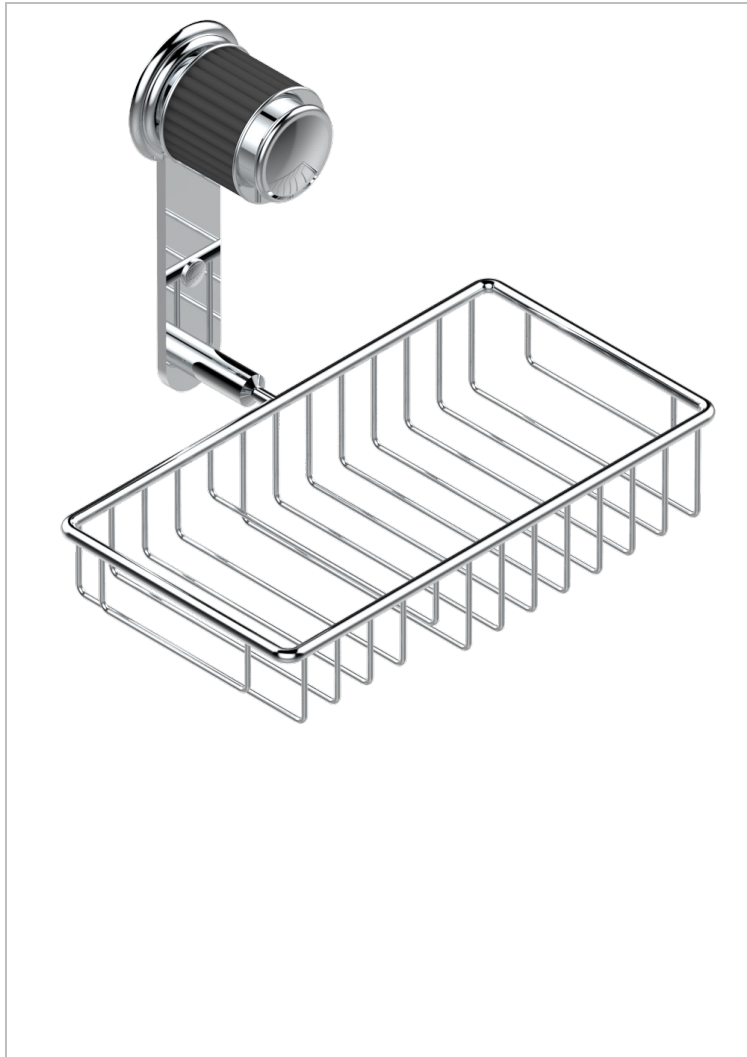

JAIPUR ONYX NOIR

A9C-2620

Porte-savon fil et porte-éponge combinés 240x130 mm avec rosace

THG[®]
PARIS

CARACTÉRISTIQUES

- Jaipur Onyx noir
- Porte-savon fil et porte-éponge combinés 240x130 mm avec rosace

FINITIONS DISPONIBLES

Bronze clair - D01
Chromé - A02
Chromé / doré - G02
Chromé mat - C02
Doré brillant - F01
Doré mat - F07

Nickel brillant - B01
Nickel mat - C01
Noir mat céramique - D30
Or pâle - F30
Or pâle mat - F31
Pvd blush - H62