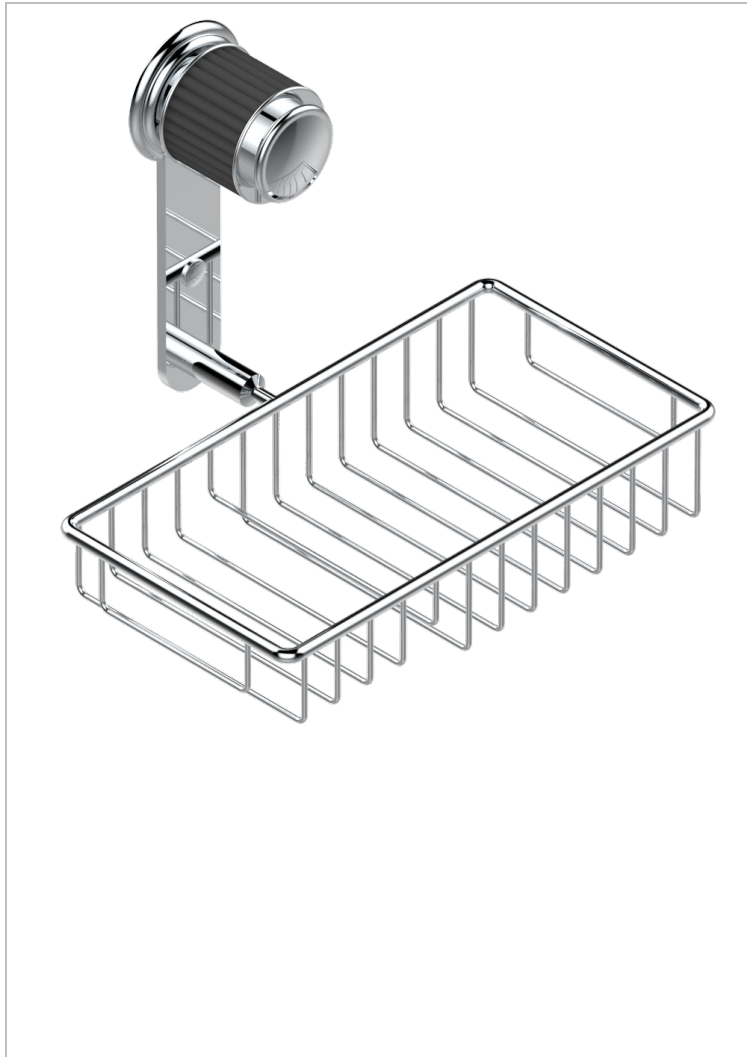

# JAIPUR ONICE NEGRO

A9C-2620

Jabonera mural para ducha con rosetón 240x130 mm

THG<sup>®</sup>  
PARIS

## CARACTERÍSTICAS

- Jaipur Onice Negro
- Jabonera mural para ducha con rosetón 240x130 mm

## ACABADOS DISPONIBLES

Bronce claro - D01  
Cerámica negra mate - D30  
Cobre viejo mate - H07  
Cromo - A02  
Cromo / dorado - G02  
Cromo mate - C02

Dorado - F01  
Dorado mate - F07  
Dorado pálido - F30  
Dorado pálido mate (sin barniz) - F31  
Níquel - B01  
Níquel mate - C01