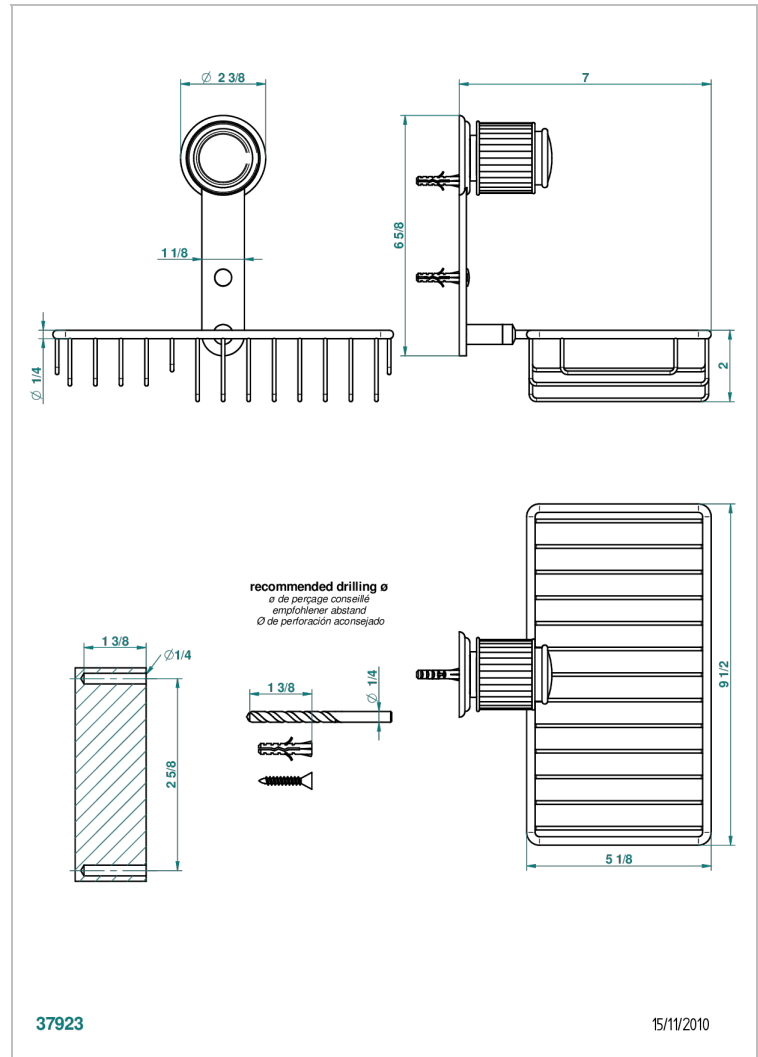

# JAIPUR ONICE NEGRO

A9C-2620

Jabonera mural para ducha con rosetón 240x130 mm

THG<sup>®</sup>  
PARIS

## CARACTERÍSTICAS

- Jaipur Onice Negro
- Jabonera mural para ducha con rosetón 240x130 mm