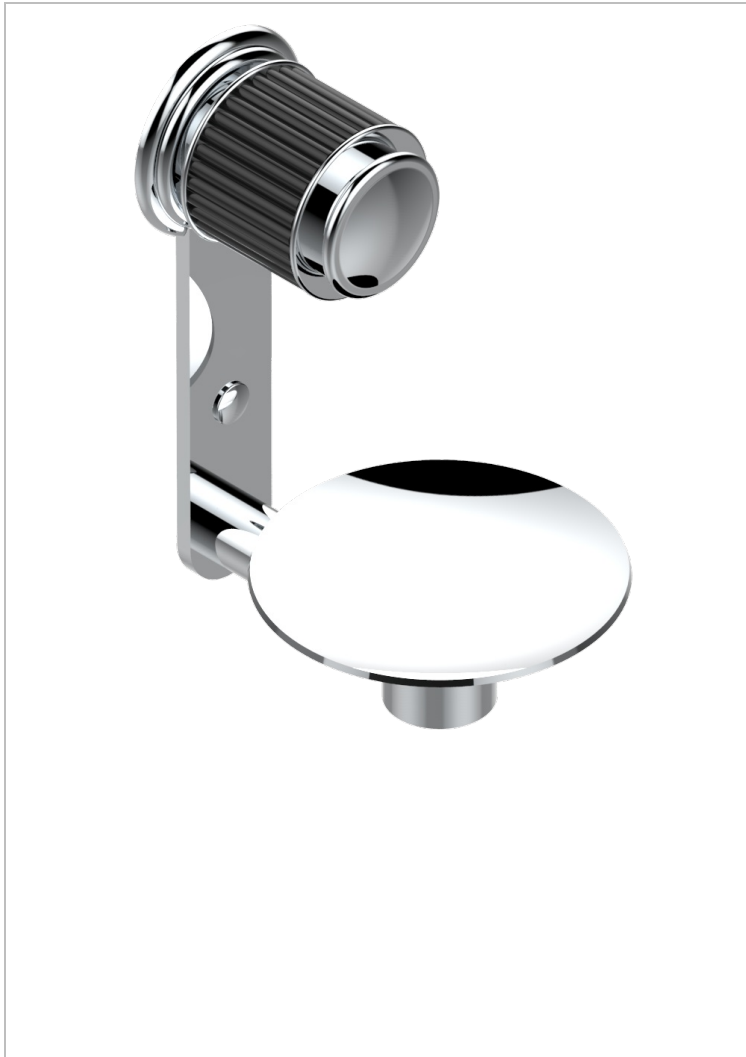

# JAIPUR ONICE NEGRO

A9C-546

Copa mural de latón Ø 100 mm

THG<sup>®</sup>  
PARIS

## CARACTERÍSTICAS

- Jaipur Onice Negro
- Copa mural de latón Ø 100 mm

## ACABADOS DISPONIBLES

Bronce claro - D01  
Cerámica negra mate - D30  
Cobre viejo mate - H07  
Cromo - A02  
Cromo / dorado - G02  
Cromo mate - C02

Dorado - F01  
Dorado mate - F07  
Dorado pálido - F30  
Dorado pálido mate (sin barniz) - F31  
Níquel - B01  
Níquel mate - C01

Níquel viejo - H28  
Pvd blush - H62  
Pvd blush mate - H60  
Pvd color latón - H49  
Pvd color latón mate - H50  
Pvd color níquel - H55

Pvd color níquel mate - H56  
Pvd color oro - H52  
Pvd color oro mate - H53  
Pvd grafito - H64  
Pvd grafito mate - H65  
Pvd marrón bronce - F33