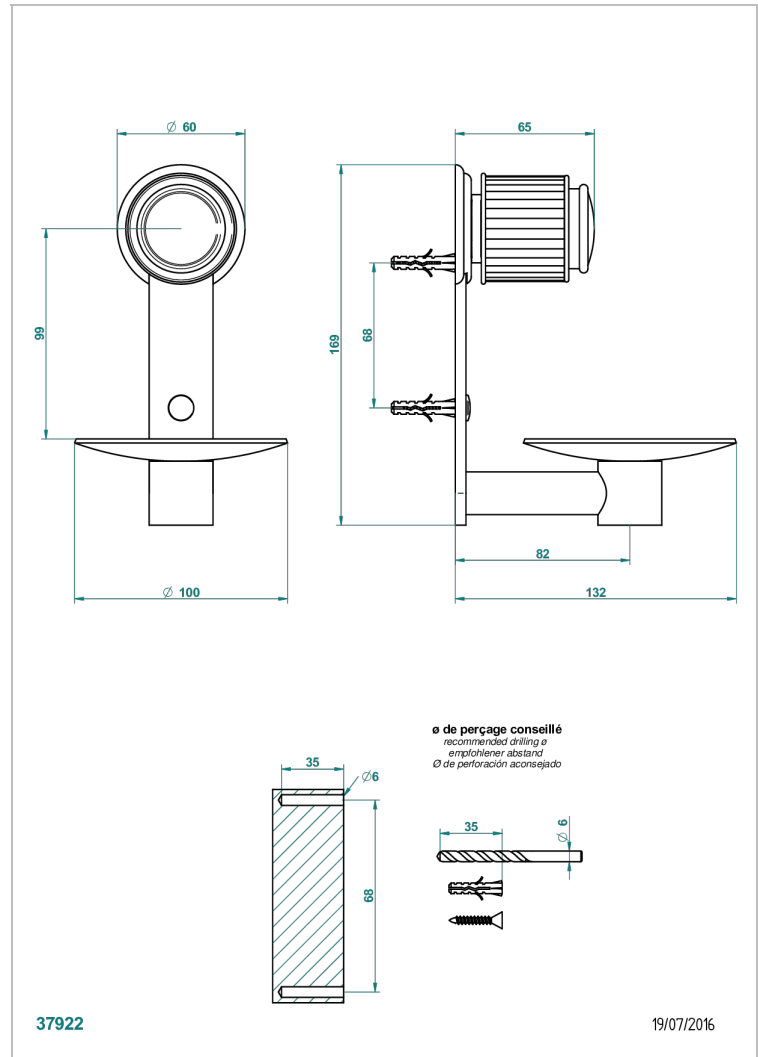

# JAIPUR ONICE NEGRO

A9C-546

Copa mural de latón Ø 100 mm

THG<sup>®</sup>  
PARIS

## CARACTERÍSTICAS

- Jaipur Onice Negro
- Copa mural de latón Ø 100 mm