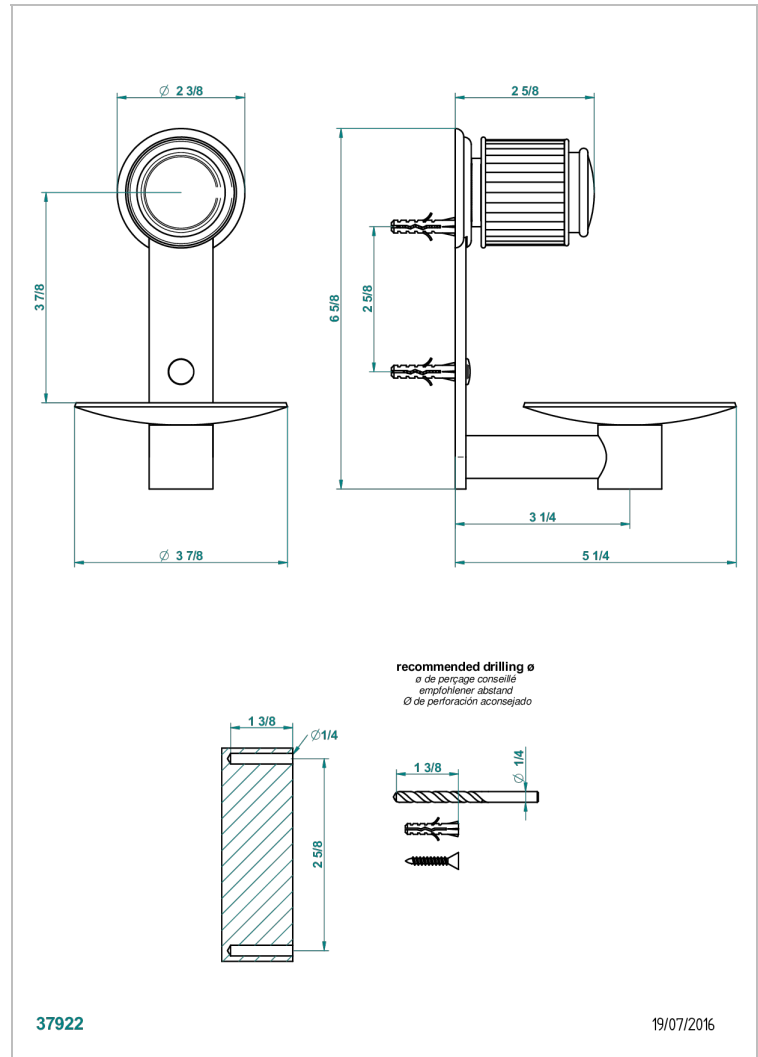

JAIPUR ONICE NEGRO

A9C-546

Copa mural de latón Ø 100 mm

THG[®]
PARIS

CARACTERÍSTICAS

- Jaipur Onice Negro
- Copa mural de latón Ø 100 mm

ACABADOS DISPONIBLES

Bronce claro - D01
Cerámica negra mate - D30
Cobre viejo mate - H07
Cromo - A02
Cromo / dorado - G02
Cromo mate - C02