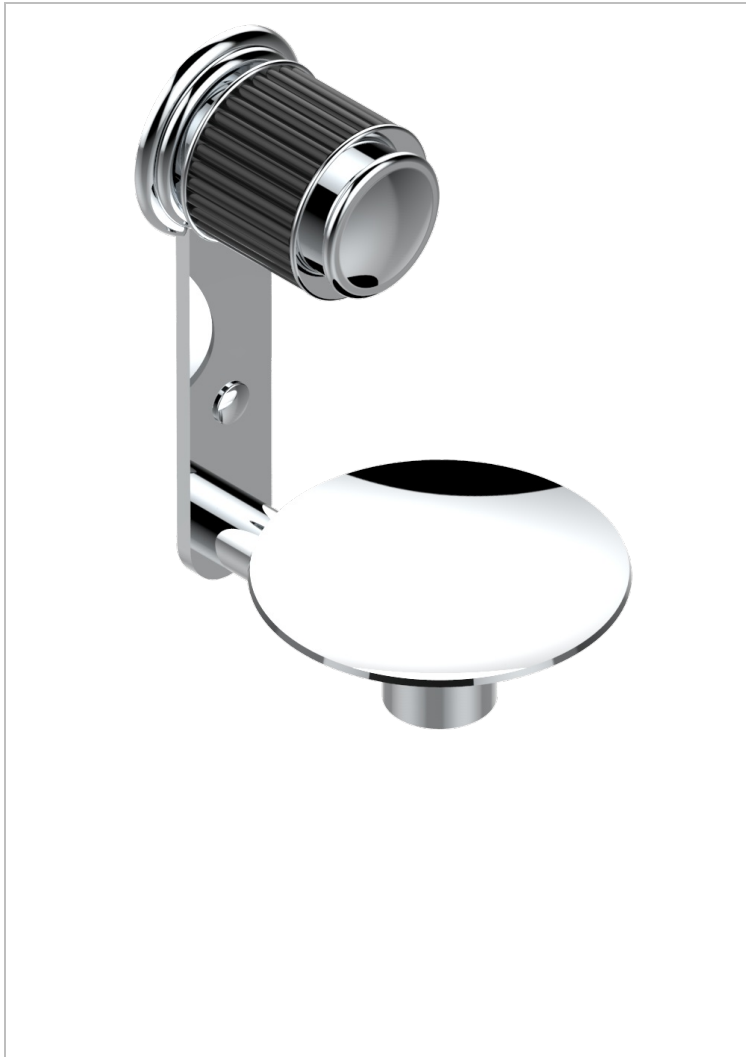

JAIPUR ONICE NEGRO

A9C-546

Copa mural de latón Ø 100 mm

THG[®]
PARIS

CARACTERÍSTICAS

- Jaipur Onice Negro
- Copa mural de latón Ø 100 mm

ACABADOS DISPONIBLES

Bronce claro - D01
Cerámica negra mate - D30
Cobre viejo mate - H07
Cromo - A02
Cromo / dorado - G02
Cromo mate - C02

Dorado - F01
Dorado mate - F07
Dorado pálido - F30
Dorado pálido mate (sin barniz) - F31
Níquel - B01
Níquel mate - C01

Níquel viejo - H28
Pvd blush - H62
Pvd blush mate - H60
Pvd color latón - H49
Pvd color latón mate - H50
Pvd color níquel - H55

Pvd color níquel mate - H56
Pvd color oro - H52
Pvd color oro mate - H53
Pvd grafito - H64
Pvd grafito mate - H65
Pvd marrón bronce - F33

Pvd marrón bronce mate - F34
Pvd umber - H66
Pvd umber mate - H67