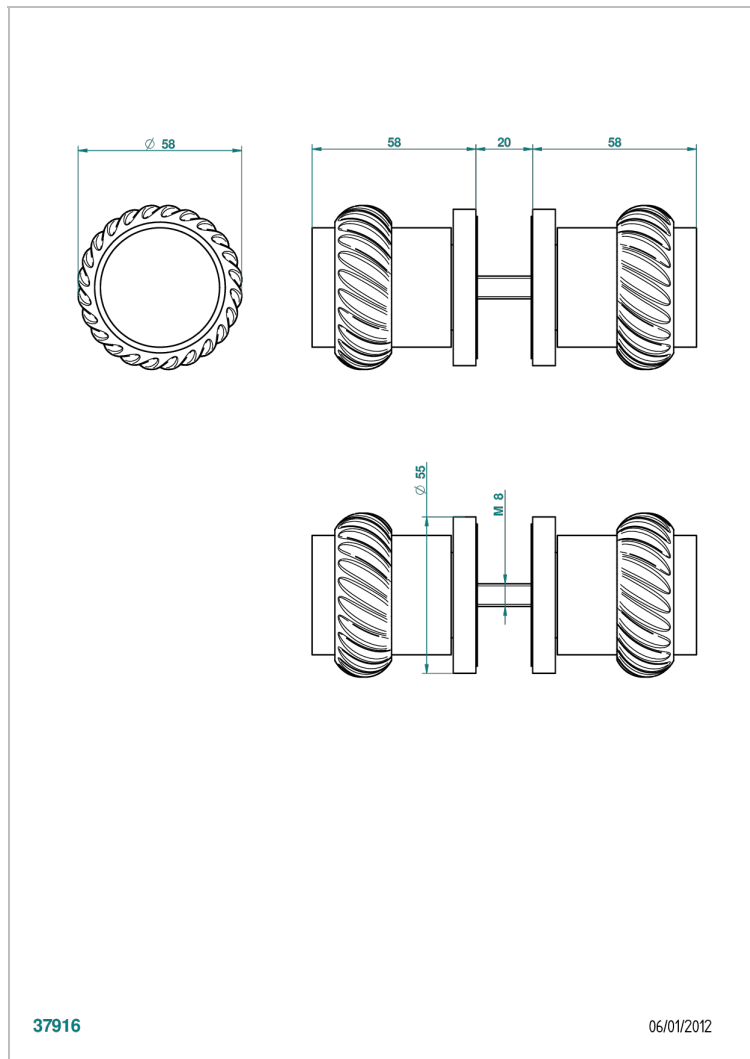

DIPLOMATE ANILLO TRENZADO

U4C-638V

Conjunto de dos tiradores grande modelo

THG[®]
PARIS

CARACTERÍSTICAS

- Diplomate anillo trenzado
- Conjunto de dos tiradores grande modelo

ACABADOS DISPONIBLES

Bronce claro - D01
Cerámica negra mate - D30
Cobre viejo mate - H07
Cromo - A02
Cromo / dorado - G02
Cromo mate - C02

Dorado - F01
Dorado mate - F07
Dorado pálido - F30
Dorado pálido mate (sin barniz) - F31
Níquel - B01
Níquel mate - C01

Níquel viejo - H28
Pvd blush - H62
Pvd blush mate - H60
Pvd color latón - H49
Pvd color latón mate - H50
Pvd color níquel - H55