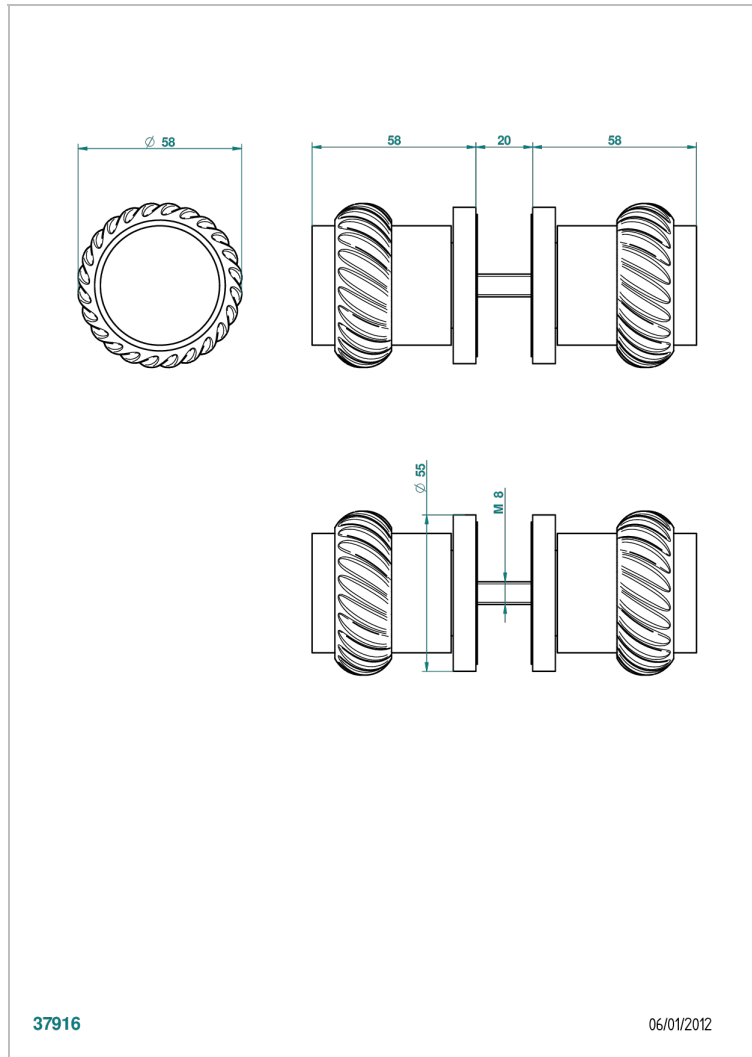

DIPLOMATE ROPED RINGS

U4C-638V

大号按钮（一对）

THG[®]
PARIS

特色

- Diplomate Roped rings
- 大号按钮（一对）

可选饰面

Black ceram - D30
Blush PVD - H62
Graphite PVD - H64
Matt Umber PVD - H67
Matt blush PVD - H60
Matt graphite PVD - H65

PVD哑光棕铜 - F34
PVD哑光金 - H53
PVD哑光铜 - H50
PVD哑光镍 - H56
PVD抛光铜 - H49
PVD棕铜 - F33

PVD金色 - H52
PVD镍 - H55
Umber PVD - H66
哑光复古铜 - H07
哑光浅金 - F31
哑光金 - F07

哑光铬 - C02
哑光镍 - C01
复古镍 - H28
抛光金（24K金） - F01
抛光铬 - A02
抛光铬/抛光金 - G02

抛光镍 - B01
浅金 - F30
漆面铜 - D01