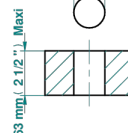

35 mm (1 3/8")