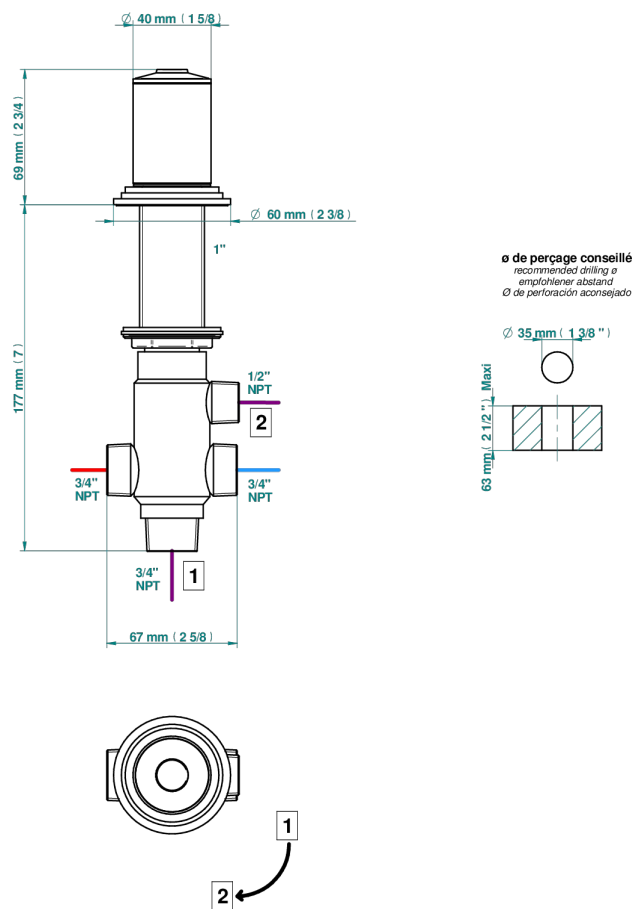

FAUBOURG PORCELAINE NOIRE

G2L-504VGUS

Inverseur manuel à 4 voies sur gorge (2 arrivées 2 sorties) standard américain

THG®
PARIS

37889

14/03/2024

CARACTÉRISTIQUES

- Faubourg Porcelaine noire
- Inverseur manuel à 4 voies sur gorge (2 arrivées 2 sorties) standard américain

FINITIONS DISPONIBLES

Chromé - A02
Chromé / doré - G02
Chromé mat - C02
Doré brillant - F01
Doré mat - F07
Laiton fumé naturel - A13

Nickel brillant - B01
Nickel mat - C01
Noir mat céramique - D30
Or pâle - F30
Or pâle mat - F31
Pvd blush - H62

Pvd blush mat - H60
Pvd couleur bronze brown - F33
Pvd couleur bronze brown - mat - F34
Pvd couleur doré - H52
Pvd couleur doré mat - H53
Pvd couleur laiton - H49

Pvd couleur laiton mat - H50
Pvd couleur nickel - H55
Pvd couleur nickel mat - H56
Pvd graphite - H64
Pvd graphite mat - H65
Pvd umber - H66

Pvd umber mat - H67
Vieux nickel - H28