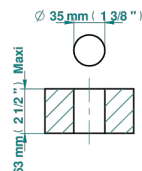

FAUBOURG PORCELAINE NOIRE

G2L-504VGUS

Inverseur manuel à 4 voies sur gorge (2 arrivées 2 sorties) standard américain

THG®
PARIS

37889

14/03/2024

CARACTÉRISTIQUES

- Faubourg Porcelaine noire
- Inverseur manuel à 4 voies sur gorge (2 arrivées 2 sorties) standard américain

FINITIONS DISPONIBLES

Chromé - A02
Chromé / doré - G02
Chromé mat - C02
Doré brillant - F01
Doré mat - F07
Laiton fumé naturel - A13

Nickel brillant - B01
Nickel mat - C01
Noir mat céramique - D30
Or pâle - F30
Or pâle mat - F31
Pvd blush - H62

Pvd blush mat - H60
Pvd couleur bronze brown - F33
Pvd couleur bronze brown - mat - F34
Pvd couleur doré - H52
Pvd couleur doré mat - H53
Pvd couleur laiton - H49

Pvd couleur laiton mat - H50
Pvd couleur nickel - H55
Pvd couleur nickel mat - H56
Pvd graphite - H64
Pvd graphite mat - H65
Pvd umber - H66

Pvd umber mat - H67
Vieux nickel - H28