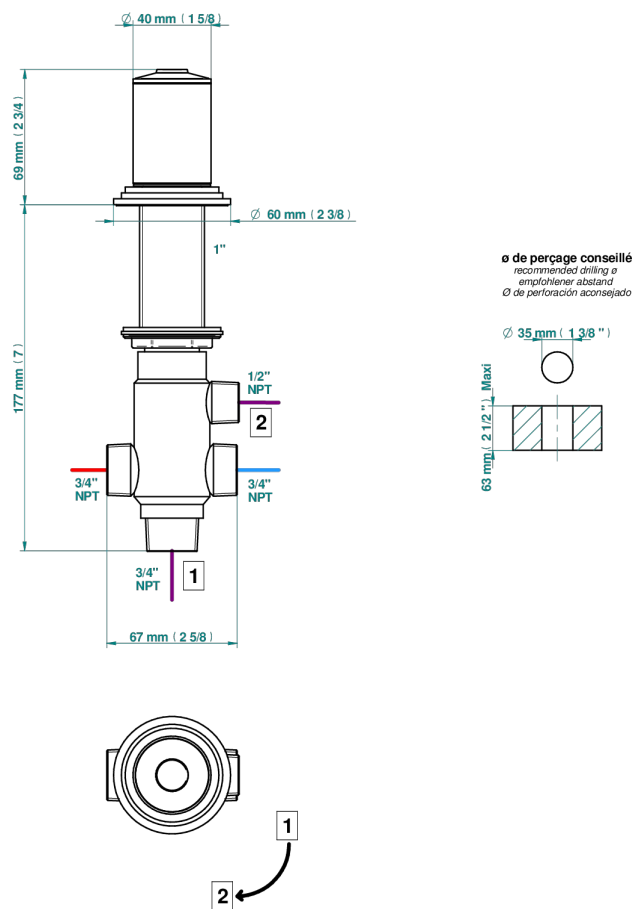

FAUBOURG PORCELANA NEGRA

G2L-504VGUS

4 WAYS DECK DIVERTER WITH TRIM

THG
PARIS

37889

14/03/2024

CARACTERÍSTICAS

- Faubourg porcelana negra
- 4 WAYS DECK DIVERTER WITH TRIM