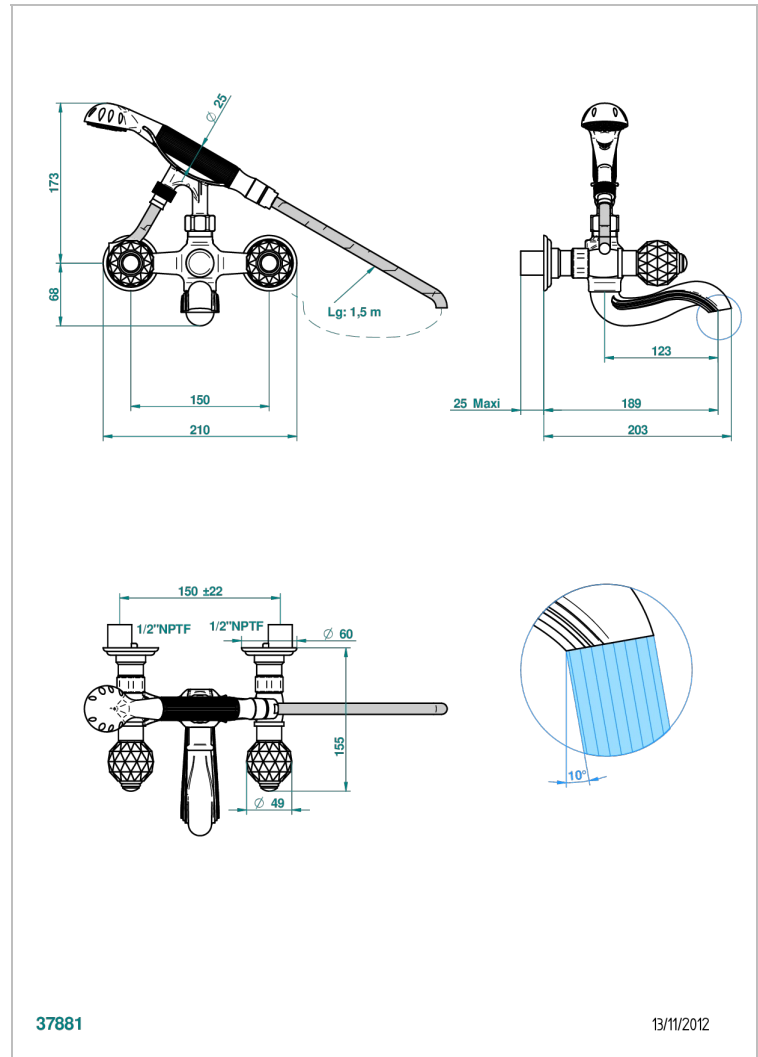

MANDARINE CRISTALLIA DIAMANT

U1K-13B/US

Bain douche mural 1/2", avec système de douche standard américain

THG[®]
PARIS

CARACTÉRISTIQUES

- Têtes à disques céramique 1/2" 1/4 tour
- Bec à écoulement libre
- Entraxe 150 mm
- Livré avec raccords excentrés en laiton
- Inverseur automatique
- Flexible métallique 1,5 m double agrafage
- Douchette en laiton avec tapis Easyclean, réducteur de débit et clapet anti-retour
- Raccordements aux standards US
- ASME : ASME A112.18.1-2011/CSA B125.1-11

SPÉCIFICATIONS TECHNIQUES

- Recommandé : 3 bars (max. 5 bars) - Advised : 43,5 psi (max. 72 psi)
- Bec : 75 l/min à 3 bars - Douchette : 9,5 l/min à 3 bars
- Spout : 19,8 gpm at 43.5 psi - Handshower : 2.5 gpm at 43.5 psi