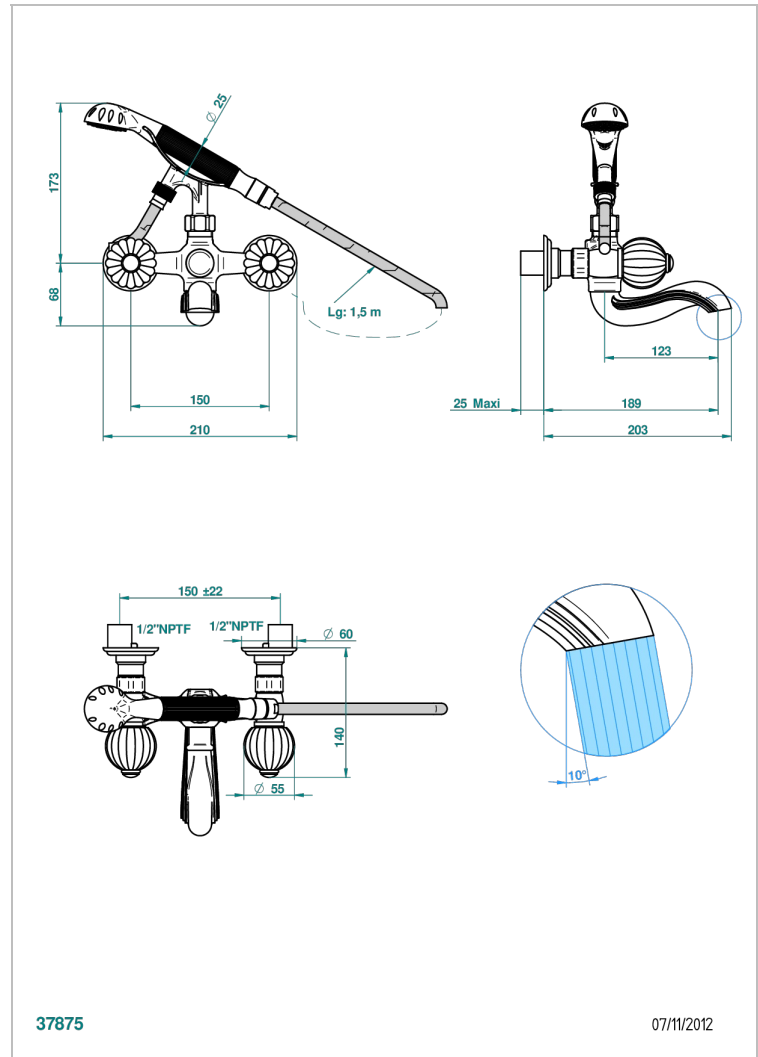

# MANDARINE CRISTAL CLAIR

U1D-13B/US

Bain douche mural 1/2", avec système de douche standard américain

THG<sup>®</sup>  
PARIS

## CARACTÉRISTIQUES

- Têtes à disques céramique 1/2" 1/4 tour
- Bec à écoulement libre
- Entraxe 150 mm
- Livré avec raccords excentrés en laiton
- Inverseur automatique
- Flexible métallique 1,5 m double agrafage
- Douchette en laiton avec tapis Easyclean, réducteur de débit et clapet anti-retour
- Raccordements aux standards US
- ASME : ASME A112.18.1-2011/CSA B125.1-11

## SPÉCIFICATIONS TECHNIQUES

- Recommandé : 3 bars (max. 5 bars) - Advised : 43,5 psi (max. 72 psi)
- Bec : 75 l/min à 3 bars - Douchette : 9,5 l/min à 3 bars
- Spout : 19,8 gpm at 43.5 psi - Handshower : 2.5 gpm at 43.5 psi