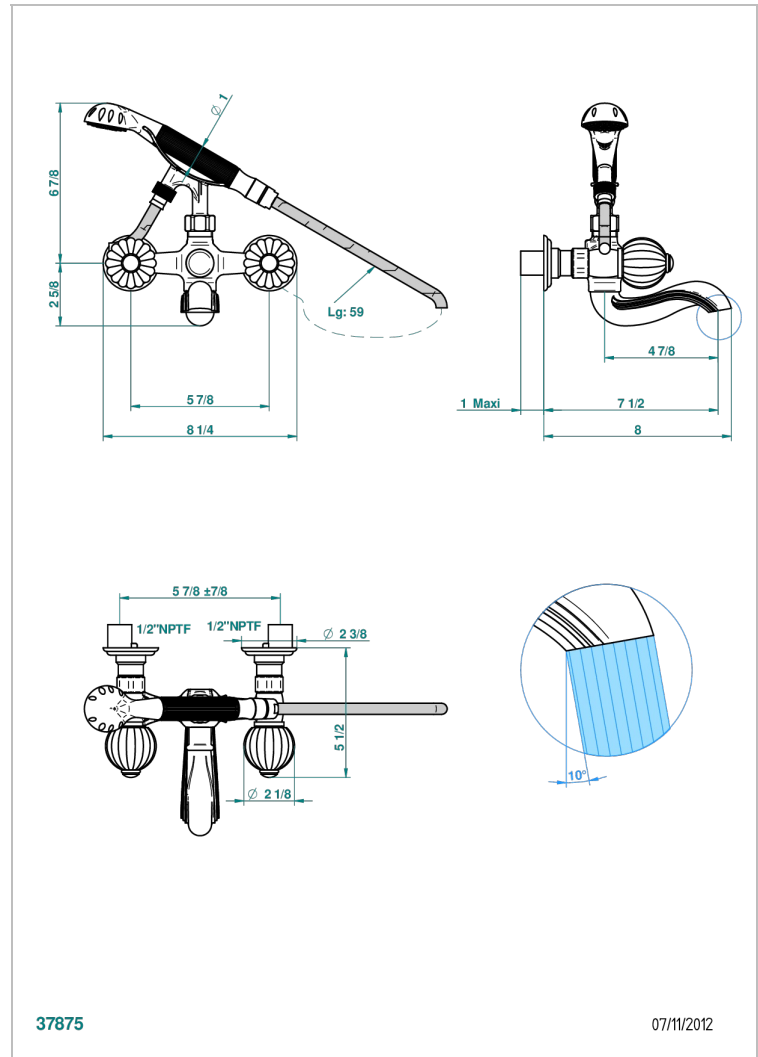

MANDARINE CRISTAL CLAIR

U1D-13B/US

Bain douche mural 1/2", avec système de douche standard américain

THG[®]
PARIS

CARACTÉRISTIQUES

- Têtes à disques céramique 1/2" 1/4 tour
- Bec à écoulement libre
- Entraxe 150 mm
- Livré avec raccords excentrés en laiton
- Inverseur automatique
- Flexible métallique 1,5 m double agrafage
- Douchette en laiton avec tapis Easyclean, réducteur de débit et clapet anti-retour
- Raccordements aux standards US
- ASME : ASME A112.18.1-2011/CSA B125.1-11

Pvd umber mat - H67
Vieux cuivre rouge mat - H07
Vieux nickel - H28

SPÉCIFICATIONS TECHNIQUES

- Recommandé : 3 bars (max. 5 bars) - Advised : 43,5 psi (max. 72 psi)
- Bec : 75 l/min à 3 bars - Douchette : 9,5 l/min à 3 bars
- Spout : 19,8 gpm at 43.5 psi - Handshower : 2.5 gpm at 43.5 psi