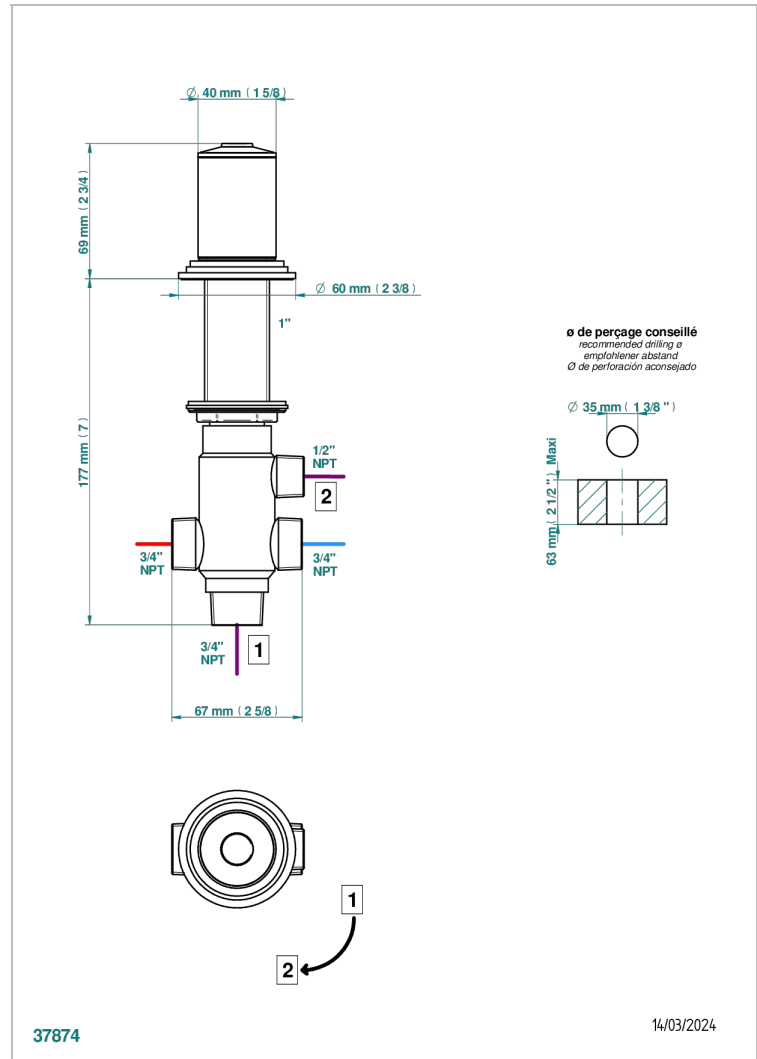

FAUBOURG WHITE PORCELAIN

G2K-50/4/VG

台式四通手动分水器 (2个入水口, 2个出水口)

THG[®]
PARIS

特色

- Faubourg White Porcelain
- 台式四通手动分水器 (2个入水口, 2个出水口)

可选饰面

Black ceram - D30
Blush PVD - H62
Graphite PVD - H64
Matt Umber PVD - H67
Matt blush PVD - H60
Matt graphite PVD - H65