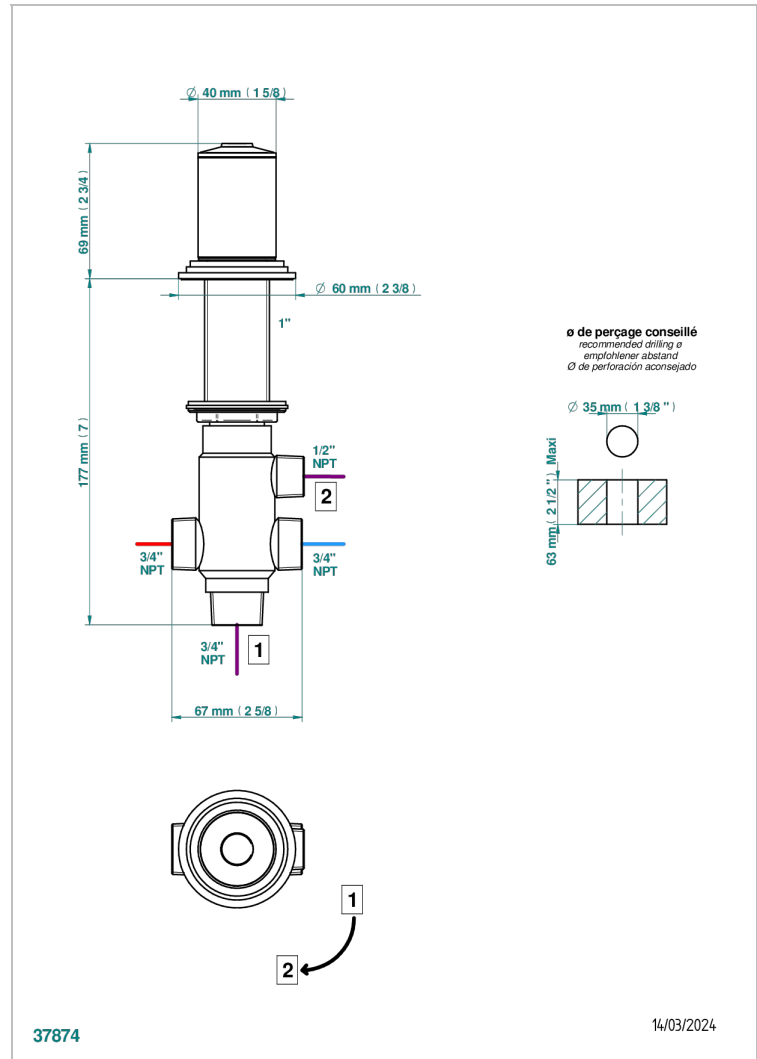

FAUBOURG PORCELANA BLANCA

G2K-504VGUS

4 WAYS DECK DIVERTER WITH TRIM

THG[®]
PARIS

CARACTERÍSTICAS

- Faubourg porcelana blanca
- 4 WAYS DECK DIVERTER WITH TRIM

ACABADOS DISPONIBLES

Cerámica negra mate - D30
Cromo - A02
Cromo / dorado - G02
Cromo mate - C02
Dorado - F01
Dorado mate - F07