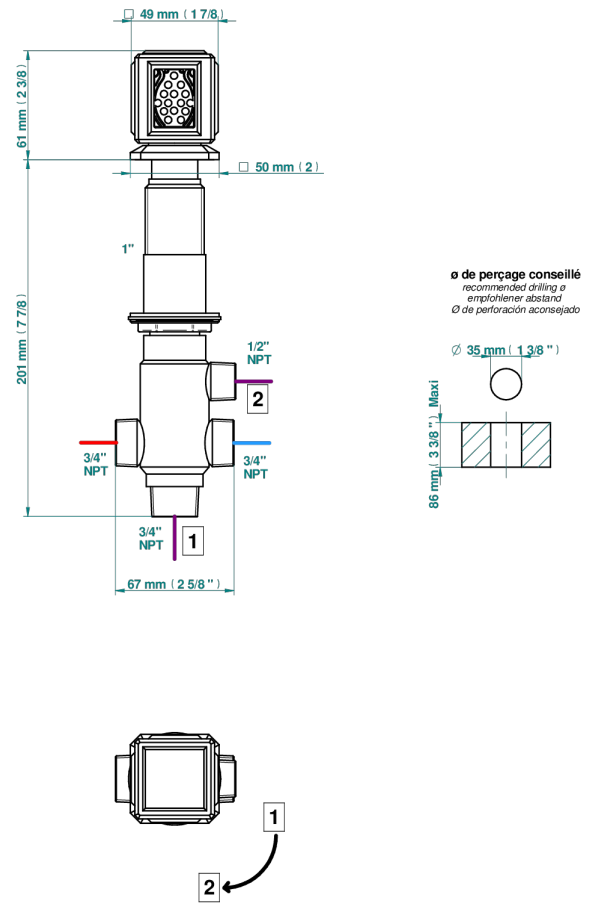

METROPOLIS CRISTAL NEGRO

A2L-50/4/VG

Inversor manual sobre encimera 4 vías (2 salidas , 2 entradas)

THG[®]
PARIS

37870

09/04/2024

CARACTERÍSTICAS

- Métropolis cristal negro
- Inversor manual sobre encimera 4 vías (2 salidas , 2 entradas)