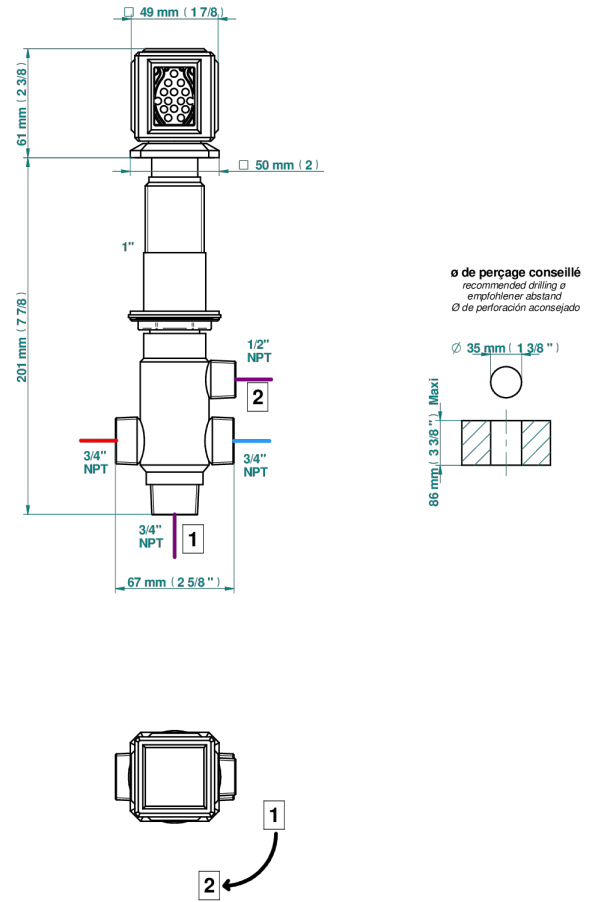

METROPOLIS, KRISTALL SCHWARZ

A2L-50/4/VG

2-wege-umstellventil wanne/brause zur standmontage

THG[®]
PARIS

37870

09/04/2024

EIGENSCHAFTEN

- Métropolis, Kristall schwarz
- 2-wege-umstellventil wanne/brause zur standmontage

VERFÜGBARE OBERFLÄCHEN

Altnickel - H28
Blassgold - F30
Blassgold matt unlackiert - F31
Chrom - A02
Chrom / gold - G02
Chrom matt - C02

Gold - F01
Gold matt - F07
Mattschwarz keramik - D30
Nickel matt - C01
Pvd blush - H62
Pvd blush matt - H60