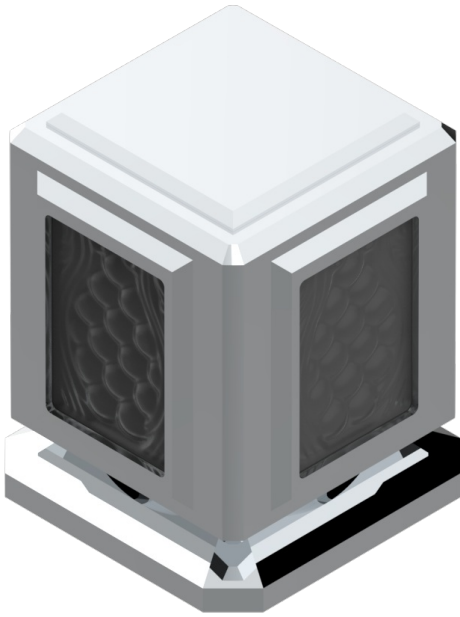

METROPOLIS, KRISTALL SCHWARZ

A2L-50/4/VG

2-wege-umstellventil wanne/brause zur standmontage

THG[®]
PARIS

37870

09/04/2024

EIGENSCHAFTEN

- Métropolis, Kristall schwarz
- 2-wege-umstellventil wanne/brause zur standmontage

VERFÜGBARE OBERFLÄCHEN

Altnickel - H28
Blassgold - F30
Blassgold matt unlackiert - F31
Chrom - A02
Chrom / gold - G02
Chrom matt - C02

Gold - F01
Gold matt - F07
Mattschwarz keramik - D30
Nickel matt - C01
Pvd blush - H62
Pvd blush matt - H60