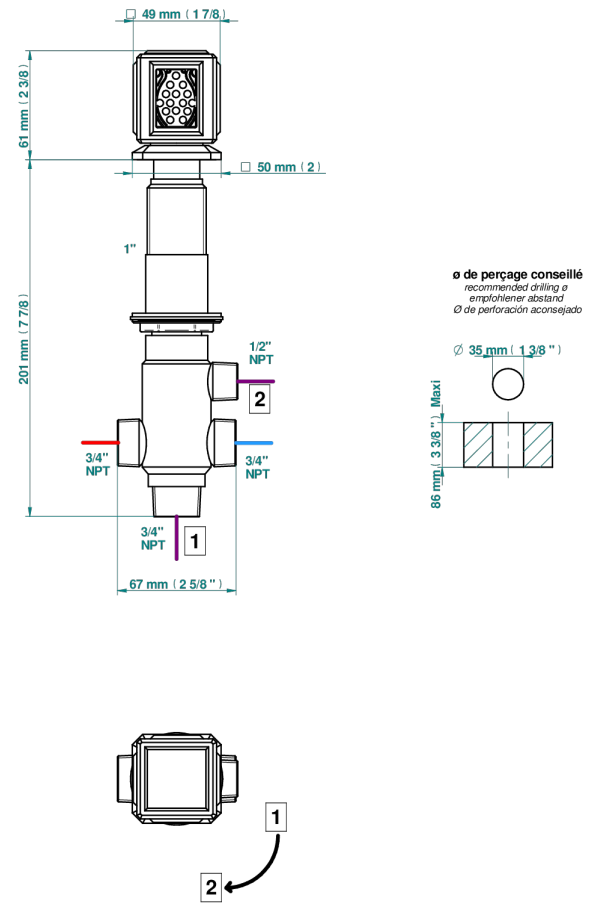

# METROPOLIS CRISTAL NOIR

A2L-504VGUS

Inverseur manuel à 4 voies sur gorge (2 arrivées 2 sorties) standard américain

THG<sup>®</sup>  
PARIS

37870

09/04/2024

## CARACTÉRISTIQUES

- Métropolis Cristal noir
- Inverseur manuel à 4 voies sur gorge (2 arrivées 2 sorties) standard américain

Vieux nickel - H28