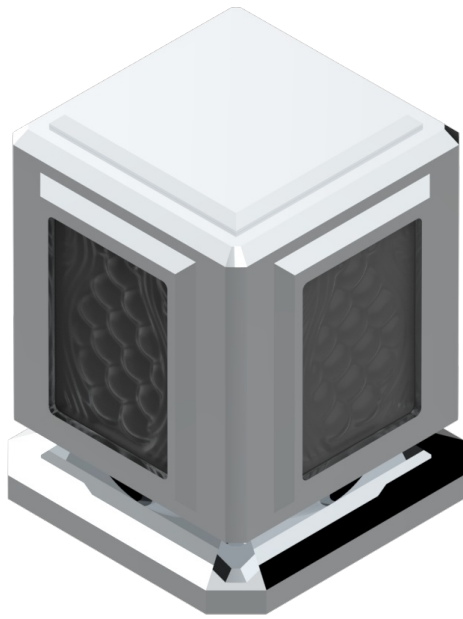

# METROPOLIS CRISTAL NOIR

A2L-504VGUS

Inverseur manuel à 4 voies sur gorge (2 arrivées 2 sorties) standard américain

THG<sup>®</sup>  
PARIS

37870

09/04/2024

## CARACTÉRISTIQUES

- Métropolis Cristal noir
- Inverseur manuel à 4 voies sur gorge (2 arrivées 2 sorties) standard américain