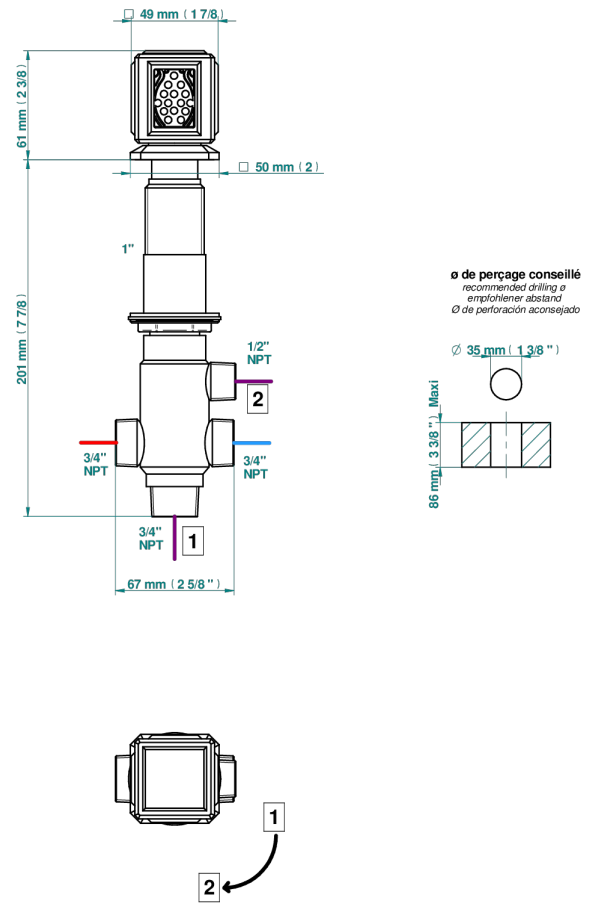

# METROPOLIS CRISTAL NEGRO

A2L-504VGUS

4 WAYS DECK DIVERTER WITH TRIM

THG<sup>®</sup>  
PARIS

37870

09/04/2024

## CARACTERÍSTICAS

- Métropolis cristal negro
- 4 WAYS DECK DIVERTER WITH TRIM