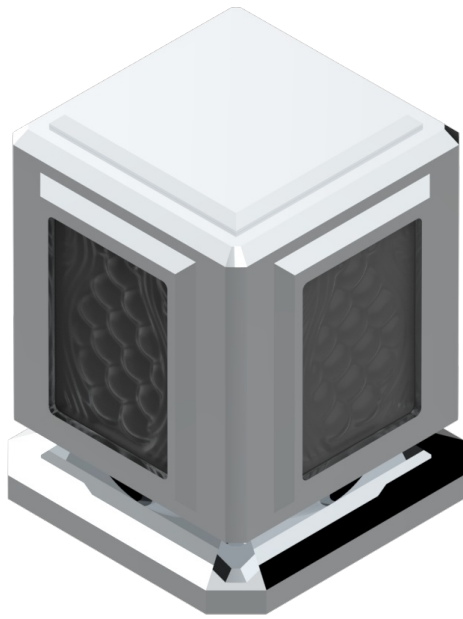

# METROPOLIS CRISTAL NEGRO

A2L-504VGUS

4 WAYS DECK DIVERTER WITH TRIM

THG<sup>®</sup>  
PARIS

37870

09/04/2024

## CARACTERÍSTICAS

- Métropolis cristal negro
- 4 WAYS DECK DIVERTER WITH TRIM

## ACABADOS DISPONIBLES

Cerámica negra mate - D30  
Cromo - A02  
Cromo / dorado - G02  
Cromo mate - C02  
Dorado - F01  
Dorado mate - F07

Dorado pálido - F30  
Dorado pálido mate (sin barniz) - F31  
Níquel - B01  
Níquel mate - C01  
Níquel viejo - H28  
Pvd blush - H62