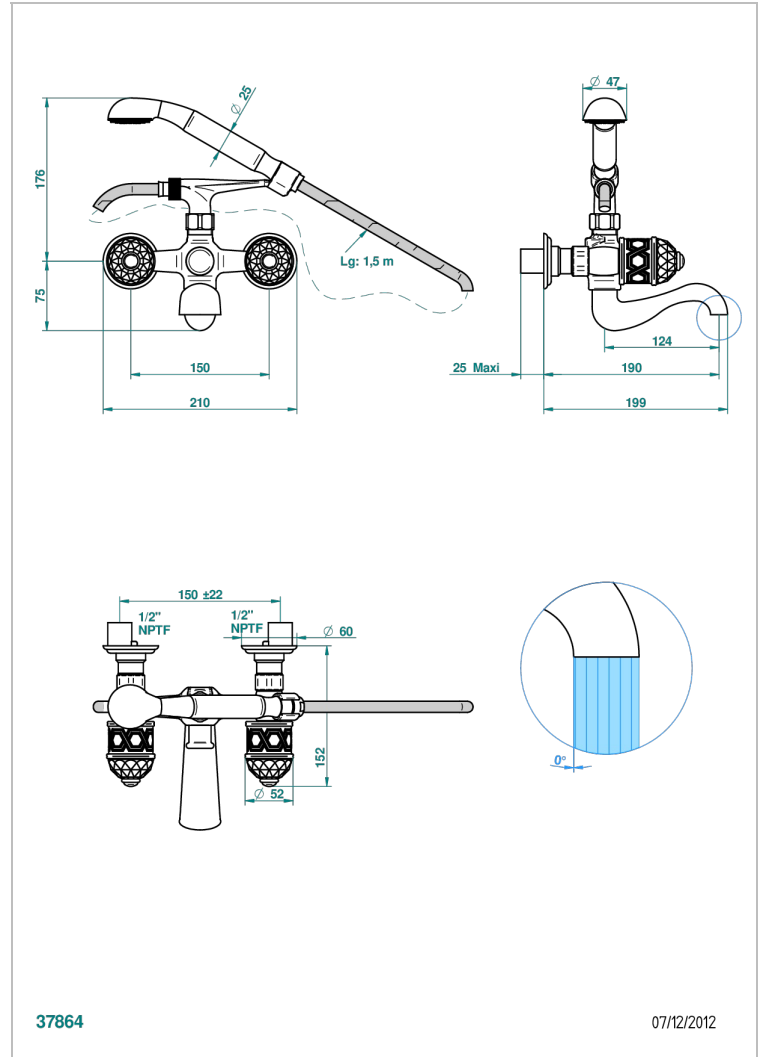

# DUOMO CRISTAL

U4F-13B/US

Bain douche mural 1/2", avec système de douche standard américain

THG<sup>®</sup>  
PARIS

37864

07/12/2012

## CARACTÉRISTIQUES

- Têtes à disques céramique 1/2" 1/4 tour
- Bec à écoulement libre
- Entraxe 150 mm
- Livré avec raccords excentrés en laiton
- Inverseur automatique
- Flexible métallique 1,5 m double agrafage
- Douchette en laiton avec tapis Easyclean, réducteur de débit et clapet anti-retour
- Raccordements aux standards US
- ASME : ASME A112.18.1-2011/CSA B125.1-11

## SPÉCIFICATIONS TECHNIQUES

- Recommandé : 3 bars (max. 5 bars) - Advised : 43,5 psi (max. 72 psi)
- Bec : 75 l/min à 3 bars - Douchette : 9,5 l/min à 3 bars
- Spout : 19,8 gpm at 43.5 psi - Handshower : 2.5 gpm at 43.5 psi