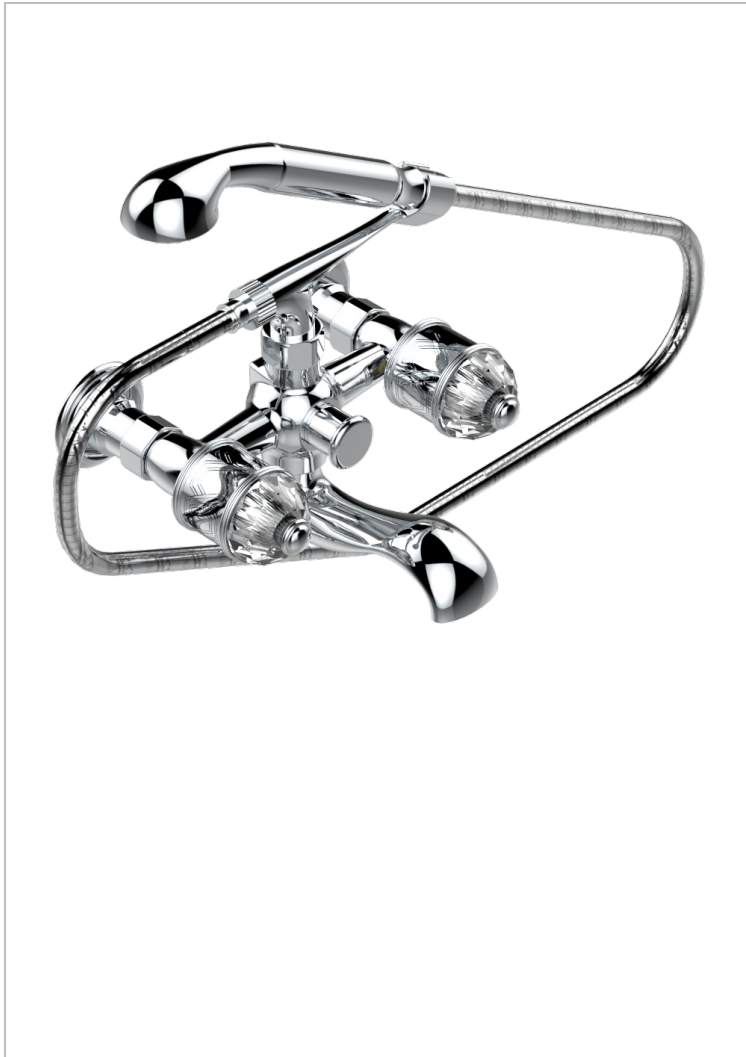

# DUOMO CRISTAL

U4F-13B/US

Bain douche mural 1/2", avec système de douche standard américain

THG<sup>®</sup>  
PARIS

37864

07/12/2012

## CARACTÉRISTIQUES

- Têtes à disques céramique 1/2" 1/4 tour
- Bec à écoulement libre
- Entraxe 150 mm
- Livré avec raccords excentrés en laiton
- Inverseur automatique
- Flexible métallique 1,5 m double agrafage
- Douchette en laiton avec tapis Easyclean, réducteur de débit et clapet anti-retour
- Raccordements aux standards US
- ASME : ASME A112.18.1-2011/CSA B125.1-11