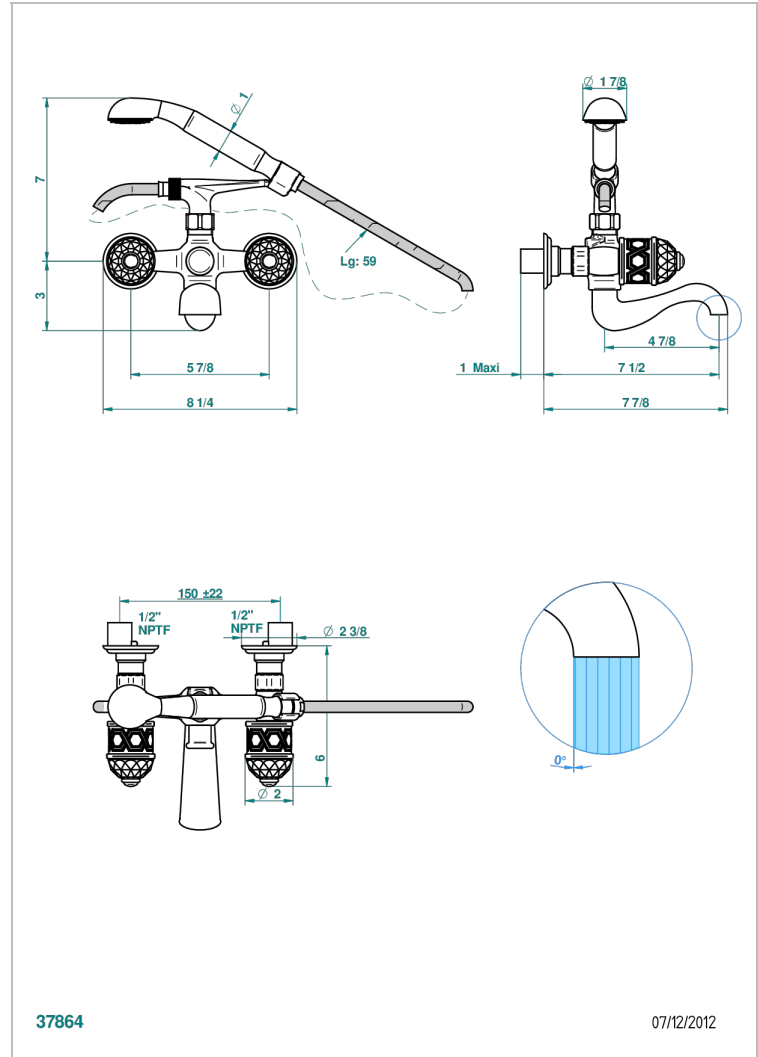

DUOMO CRISTAL

U4F-13B/US

Bain douche mural 1/2", avec système de douche standard américain

THG[®]
PARIS

37864

07/12/2012

CARACTÉRISTIQUES

- Têtes à disques céramique 1/2" 1/4 tour
- Bec à écoulement libre
- Entraxe 150 mm
- Livré avec raccords excentrés en laiton
- Inverseur automatique
- Flexible métallique 1,5 m double agrafage
- Douchette en laiton avec tapis Easyclean, réducteur de débit et clapet anti-retour
- Raccordements aux standards US
- ASME : ASME A112.18.1-2011/CSA B125.1-11

Pvd umber mat - H67
Vieux cuivre rouge mat - H07
Vieux nickel - H28

SPÉCIFICATIONS TECHNIQUES

- Recommandé : 3 bars (max. 5 bars) - Advised : 43,5 psi (max. 72 psi)
- Bec : 75 l/min à 3 bars - Douchette : 9,5 l/min à 3 bars
- Spout : 19,8 gpm at 43.5 psi - Handshower : 2.5 gpm at 43.5 psi