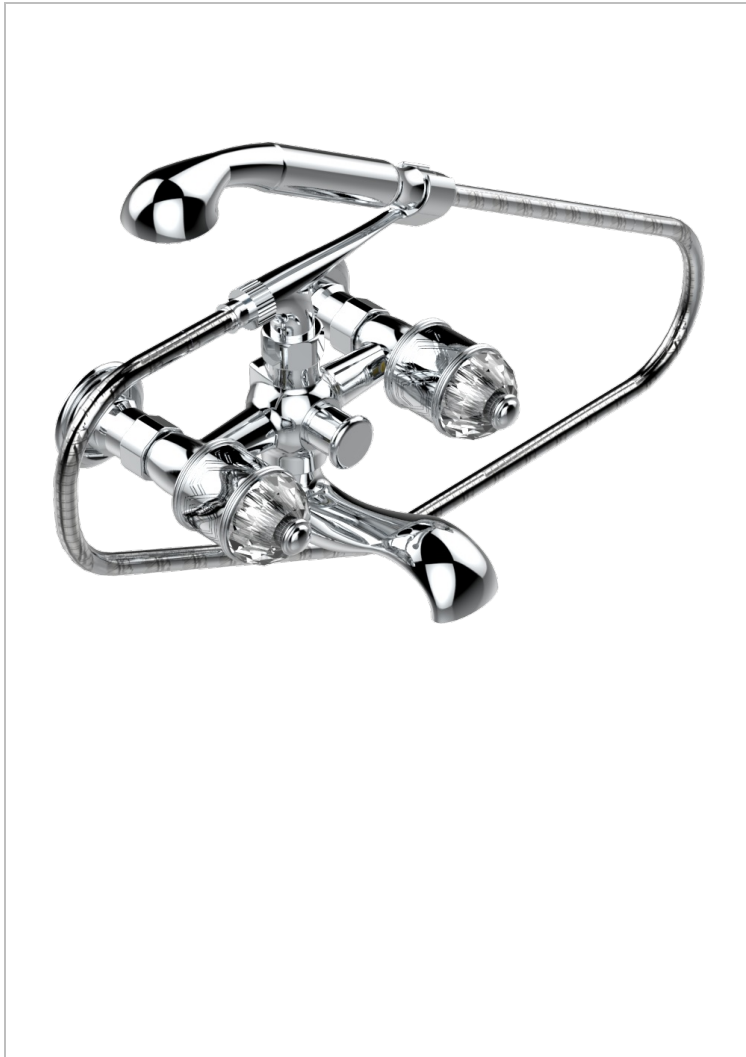

DUOMO CRISTAL

U4F-13B/US

Bain douche mural 1/2", avec système de douche standard américain

THG[®]
PARIS

37864

07/12/2012

CARACTÉRISTIQUES

- Têtes à disques céramique 1/2" 1/4 tour
- Bec à écoulement libre
- Entraxe 150 mm
- Livré avec raccords excentrés en laiton
- Inverseur automatique
- Flexible métallique 1,5 m double agrafage
- Douchette en laiton avec tapis Easyclean, réducteur de débit et clapet anti-retour
- Raccordements aux standards US
- ASME : ASME A112.18.1-2011/CSA B125.1-11

CERTIFICATIONS

FINITIONS DISPONIBLES

Bronze clair - D01
Chromé - A02
Chromé / doré - G02
Chromé mat - C02
Doré brillant - F01
Doré mat - F07

Nickel brillant - B01
Nickel mat - C01
Noir mat céramique - D30
Or pâle - F30
Or pâle mat - F31
Pvd blush - H62

Pvd blush mat - H60
Pvd couleur bronze brown - F33
Pvd couleur bronze brown - mat - F34
Pvd couleur doré - H52
Pvd couleur doré mat - H53
Pvd couleur laiton - H49

Pvd couleur laiton mat - H50
Pvd couleur nickel - H55
Pvd couleur nickel mat - H56
Pvd graphite - H64
Pvd graphite mat - H65
Pvd umber - H66

Pvd umber mat - H67
Vieux cuivre rouge mat - H07
Vieux nickel - H28

SPÉCIFICATIONS TECHNIQUES

- Recommandé : 3 bars (max. 5 bars) - Advised : 43,5 psi (max. 72 psi)
- Bec : 75 l/min à 3 bars - Douchette : 9,5 l/min à 3 bars
- Spout : 19,8 gpm at 43.5 psi - Handshower : 2.5 gpm at 43.5 psi