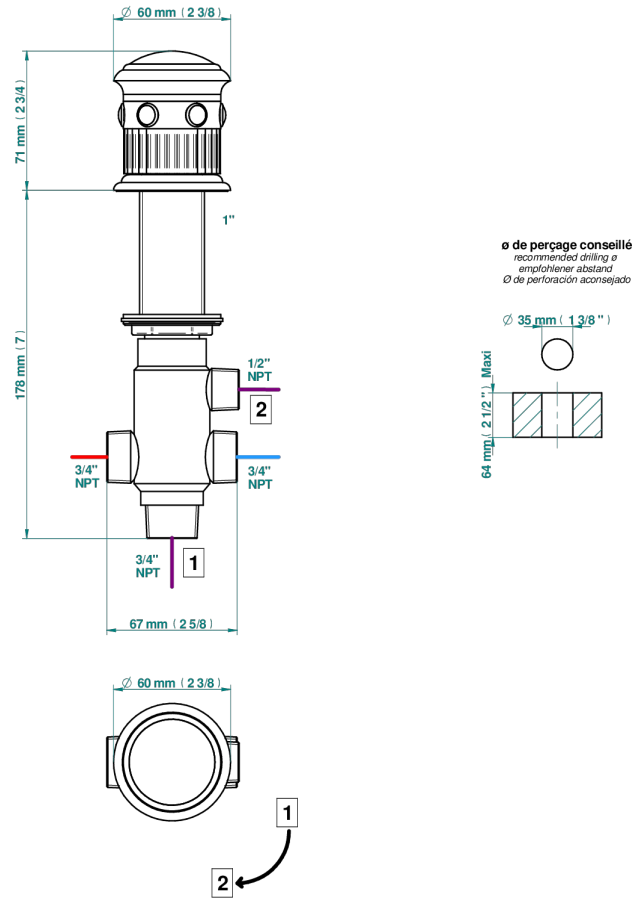

# TROCADERO LAPIS LAZULI

U7B-504VGUS

4 WAYS DECK DIVERTER WITH TRIM

THG<sup>®</sup>  
PARIS

37859

12/02/2024

## CARACTERÍSTICAS

- Trocadero Lapis Lazuli
- 4 WAYS DECK DIVERTER WITH TRIM