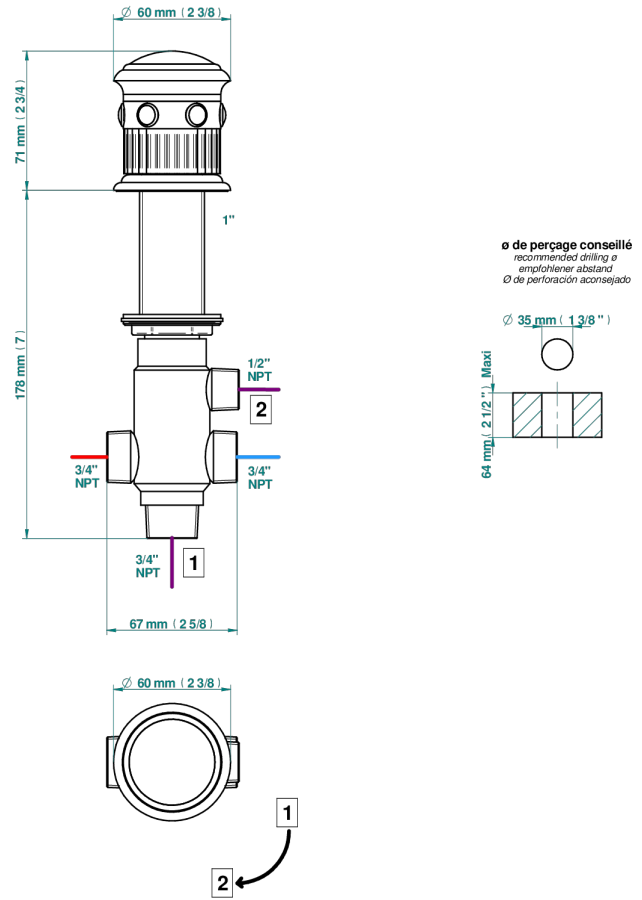

TROCADERO MALAQUITA

U7A-504VGUS

4 WAYS DECK DIVERTER WITH TRIM

THG[®]
PARIS

37857

12/02/2024

CARACTERÍSTICAS

- Trocadero Malaquita
- 4 WAYS DECK DIVERTER WITH TRIM

ACABADOS DISPONIBLES

Cerámica negra mate - D30
Cromo - A02
Cromo / dorado - G02
Cromo mate - C02
Dorado - F01
Dorado mate - F07

Dorado pálido - F30
Dorado pálido mate (sin barniz) - F31
Níquel - B01
Níquel mate - C01
Níquel viejo - H28
Pvd blush - H62