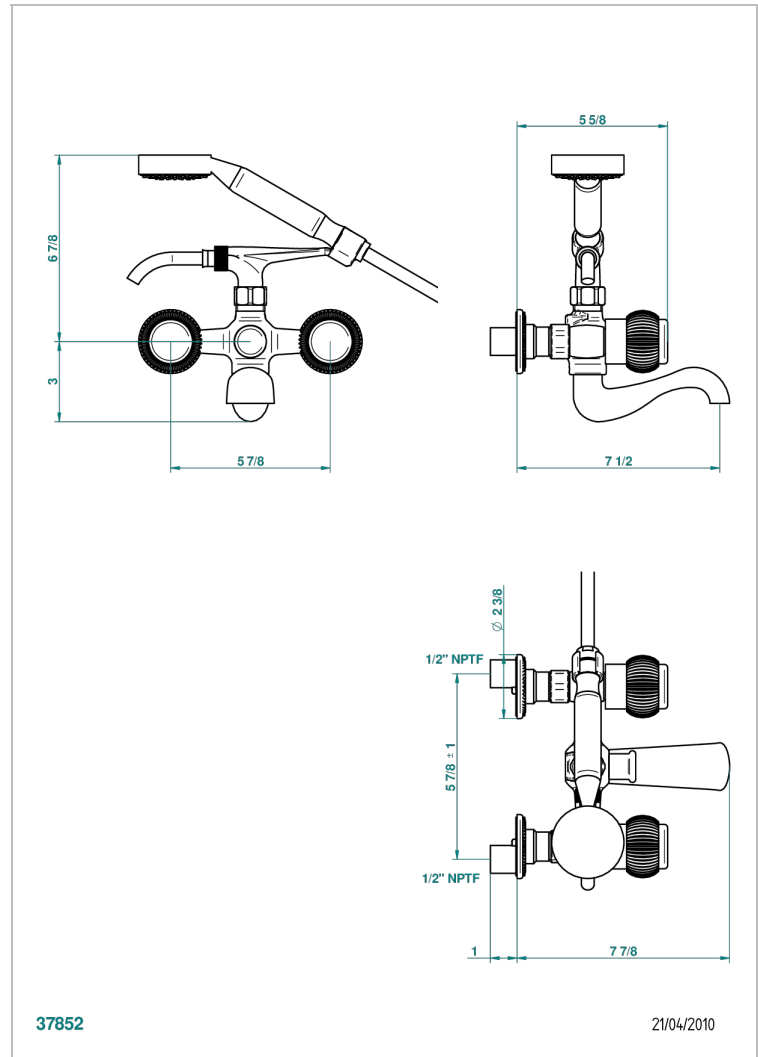

DIPLOMATE ROYALE

U4D-13B/US

Bain douche mural 1/2", avec système de douche standard américain

THG[®]
PARIS

CARACTÉRISTIQUES

- Têtes à disques céramique 1/2" 1/4 tour
- Bec à écoulement libre
- Entraxe 150 mm
- Livré avec raccords excentrés en laiton
- Inverseur automatique
- Flexible métallique 1,5 m double agrafage
- Douchette en laiton avec tapis Easyclean, réducteur de débit et clapet anti-retour
- Raccordements aux standards US
- ASME : ASME A112.18.1-2011/CSA B125.1-11

SPÉCIFICATIONS TECHNIQUES

- Recommandé : 3 bars (max. 5 bars) - Advised : 43,5 psi (max. 72 psi)
- Bec : 75 l/min à 3 bars - Douchette : 9,5 l/min à 3 bars
- Spout : 19,8 gpm at 43.5 psi - Handshower : 2.5 gpm at 43.5 psi