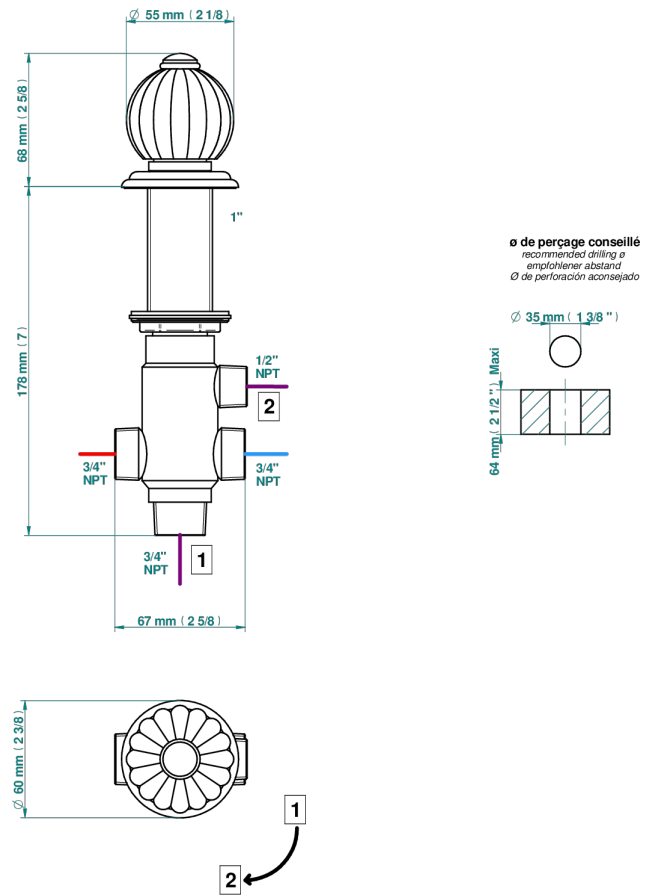

MANDARINE CRISTAL CLAIR SATINE

U1E-50/4/VG

Inverseur manuel à 4 voies sur gorge (2 arrivées, 2 sorties)

THG[®]
PARIS

37831

11/03/2024

CARACTÉRISTIQUES

- Mandarine Cristal clair satiné
- Inverseur manuel à 4 voies sur gorge (2 arrivées, 2 sorties)

FINITIONS DISPONIBLES

Bronze clair - D01
Chromé - A02
Chromé / doré - G02
Chromé mat - C02
Doré brillant - F01
Doré mat - F07

Nickel brillant - B01
Nickel mat - C01
Noir mat céramique - D30
Or pâle - F30
Or pâle mat - F31
Pvd blush - H62