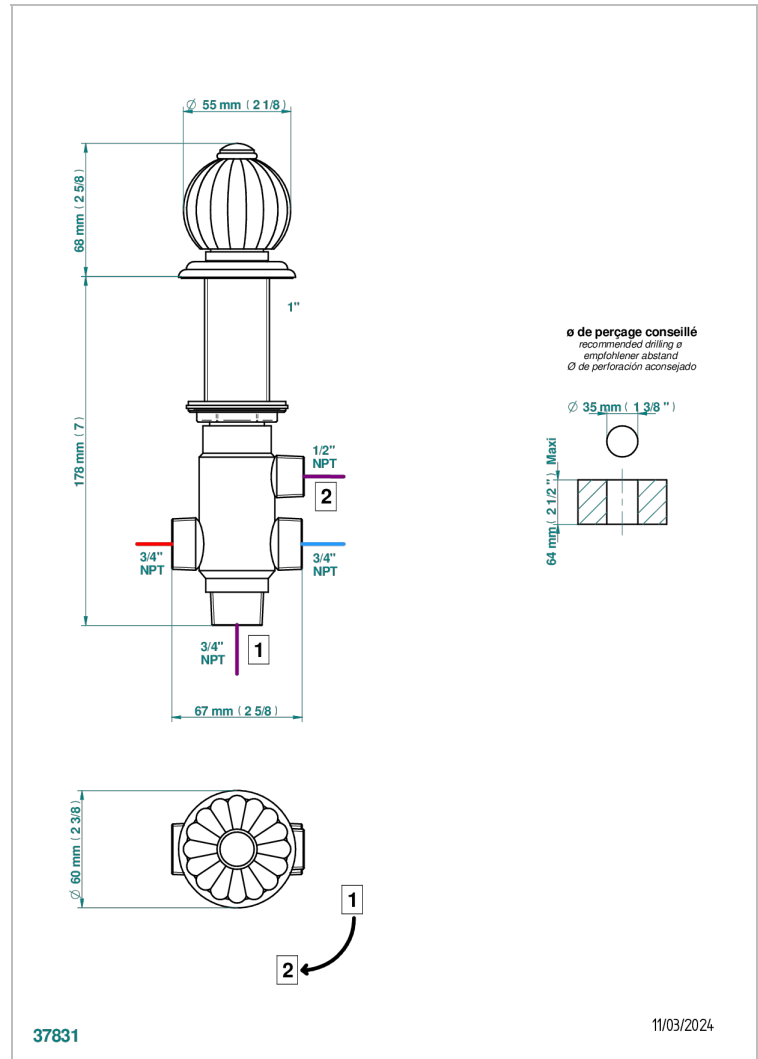

MANDARINE CRISTAL SATINADO

U1E-50/4/VG

Inversor manual sobre encimera 4 vías (2 salidas , 2 entradas)

THG[®]
PARIS

CARACTERÍSTICAS

- Mandarine cristal satinado
- Inversor manual sobre encimera 4 vías (2 salidas , 2 entradas)