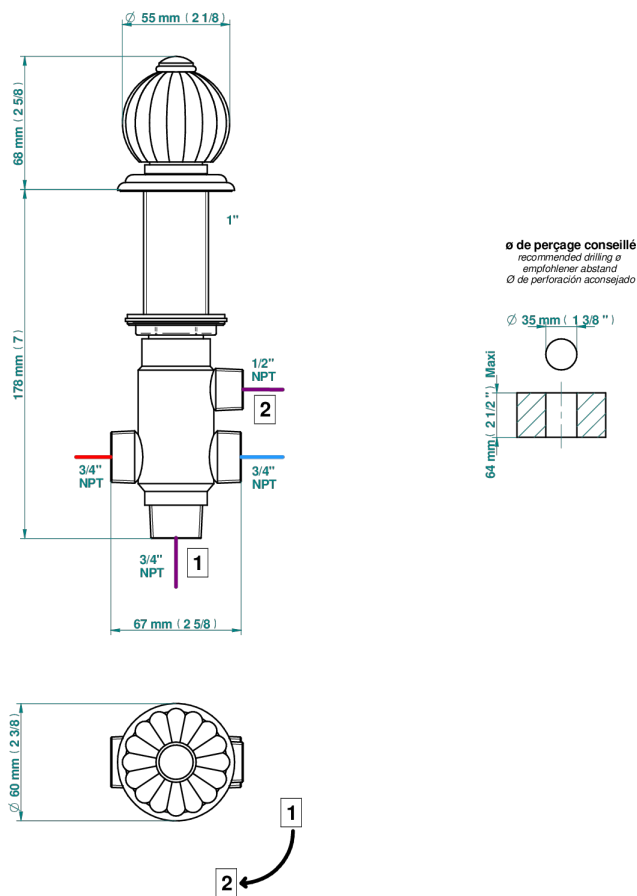

MANDARINE CRISTAL CLAIR SATINE

U1E-504VGUS

THG[®]
PARIS

Inverseur manuel à 4 voies sur gorge (2 arrivées 2 sorties) standard américain

37831

11/03/2024

CARACTÉRISTIQUES

- Mandarine Cristal clair satiné
- Inverseur manuel à 4 voies sur gorge (2 arrivées 2 sorties) standard américain