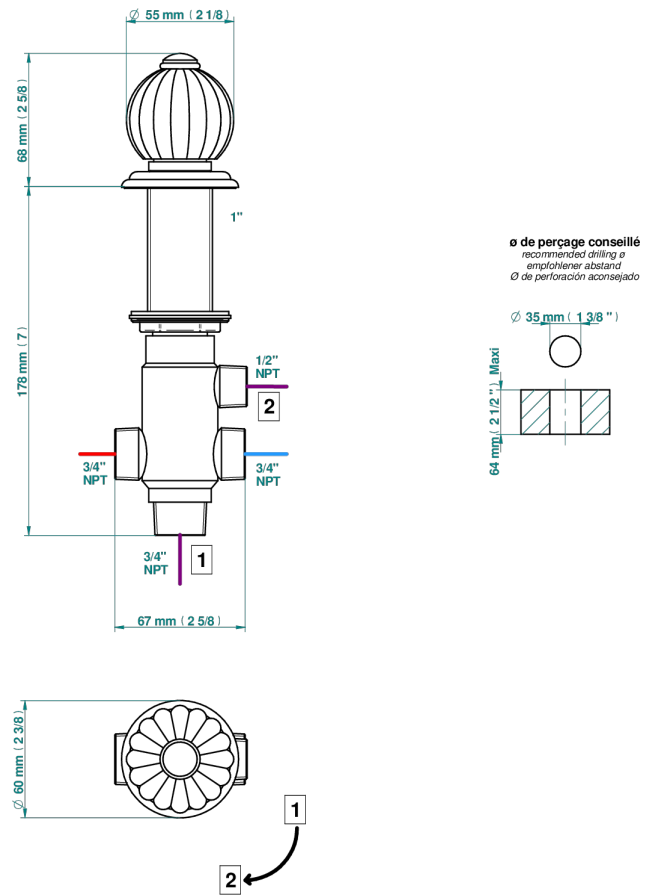

MANDARINE CRISTAL SATINADO

U1E-504VGUS

4 WAYS DECK DIVERter WITH TRIM

THG[®]
PARIS

37831

11/03/2024

CARACTERÍSTICAS

- Mandarine cristal satinado
- 4 WAYS DECK DIVERter WITH TRIM