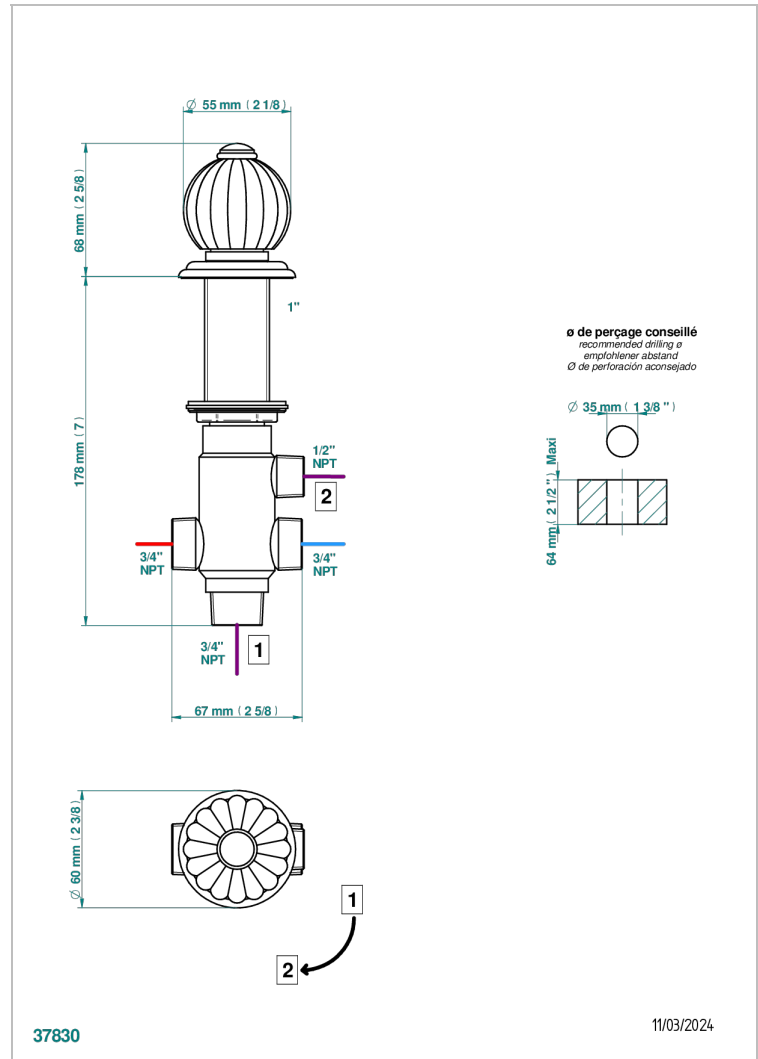

MANDARINE CRISTAL CLAIR

U1D-50/4/VG

Inverseur manuel à 4 voies sur gorge (2 arrivées, 2 sorties)

THG[®]
PARIS

CARACTÉRISTIQUES

- Mandarine Cristal clair
- Inverseur manuel à 4 voies sur gorge (2 arrivées, 2 sorties)