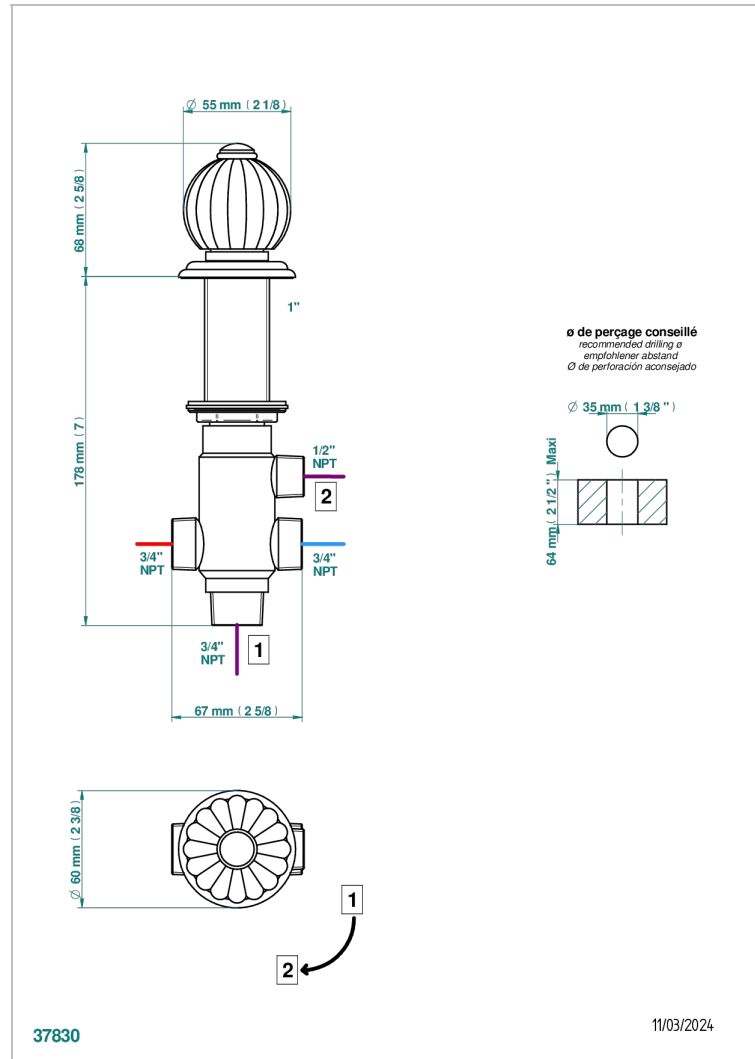

MANDARINE CRISTAL CLARO

U1D-504VGUS

4 WAYS DECK DIVERTER WITH TRIM

THG[®]
PARIS

CARACTERÍSTICAS

- Mandarine cristal claro
- 4 WAYS DECK DIVERTER WITH TRIM

ACABADOS DISPONIBLES

Bronce claro - D01
Cerámica negra mate - D30
Cobre viejo mate - H07
Cromo - A02
Cromo / dorado - G02
Cromo mate - C02

Dorado - F01
Dorado mate - F07
Dorado pálido - F30
Dorado pálido mate (sin barniz) - F31
Níquel - B01
Níquel mate - C01

Níquel viejo - H28
Pvd blush - H62
Pvd blush mate - H60
Pvd color latón - H49
Pvd color latón mate - H50
Pvd color níquel - H55