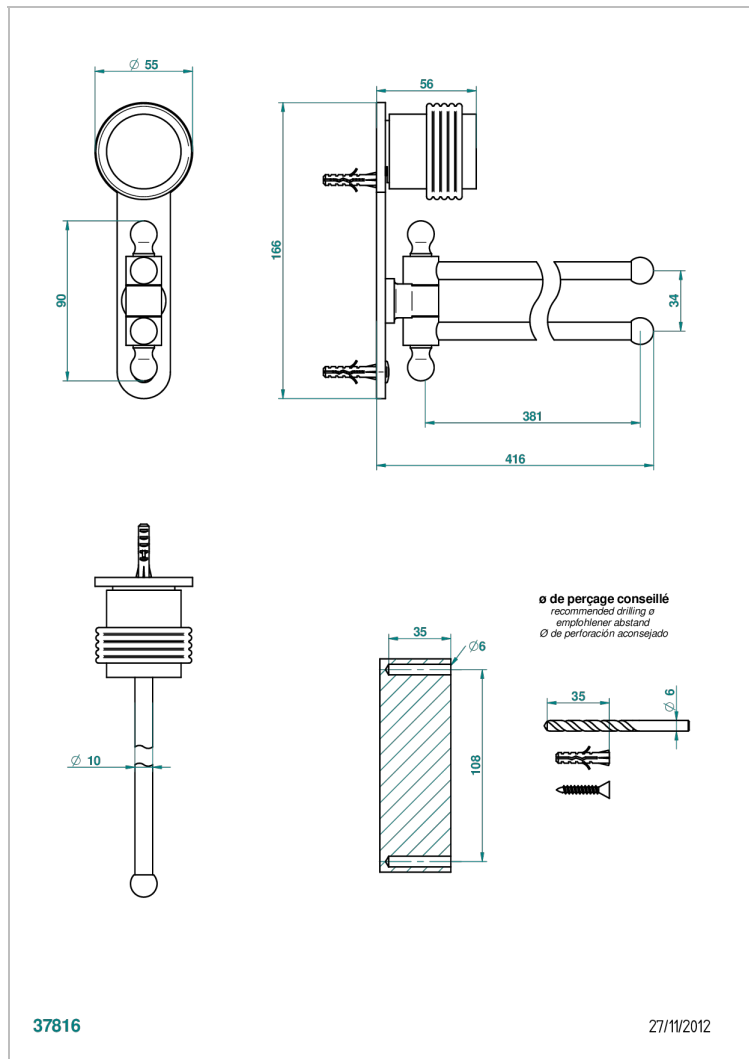

# DIPLOMATE ANILLO ANILLADO

U4B-522

Toallero doble con barra movil lg 400 mm

THG<sup>®</sup>  
PARIS

## CARACTERÍSTICAS

- Diplomate anillo anillado
- Toallero doble con barra movil lg 400 mm