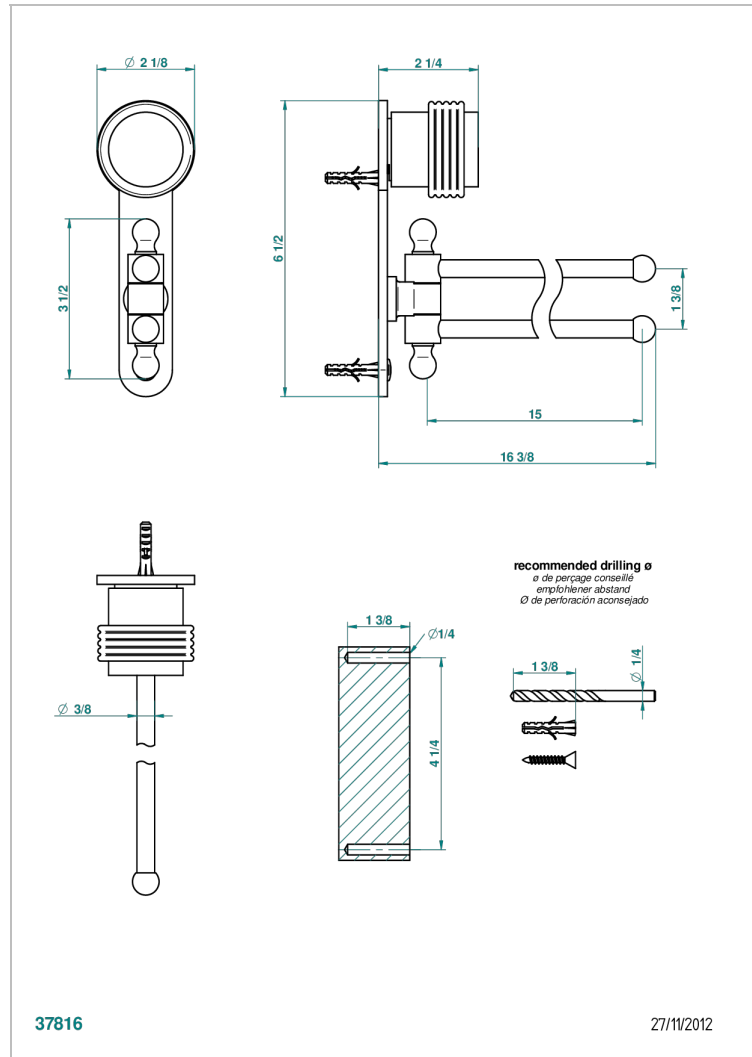

DIPLOMATE ANILLO ANILLADO

U4B-522

Toallero doble con barra movil lg 400 mm

THG[®]
PARIS

CARACTERÍSTICAS

- Diplomate anillo anillado
- Toallero doble con barra movil lg 400 mm

ACABADOS DISPONIBLES

Bronce claro - D01
Cerámica negra mate - D30
Cobre viejo mate - H07
Cromo - A02
Cromo / dorado - G02
Cromo mate - C02