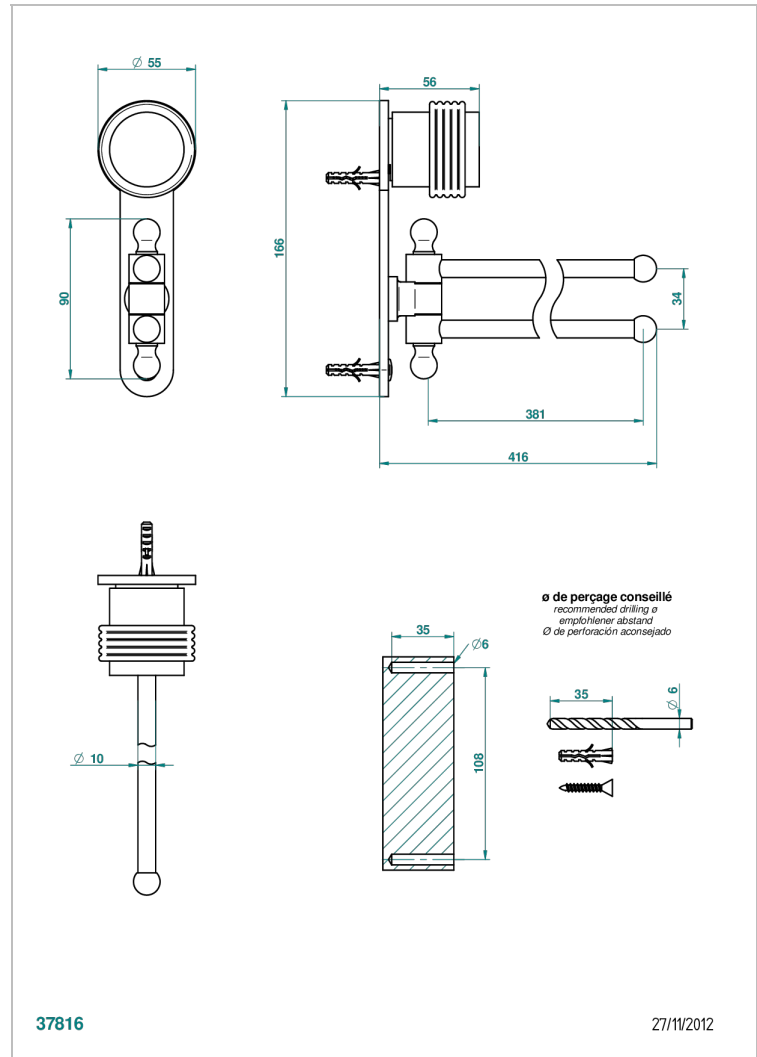

# DIPLOMATE ANILLO ANILLADO

U4B-522

Toallero doble con barra movil lg 400 mm

THG<sup>®</sup>  
PARIS

## CARACTERÍSTICAS

- Diplôme anillo anillado
- Toallero doble con barra movil lg 400 mm