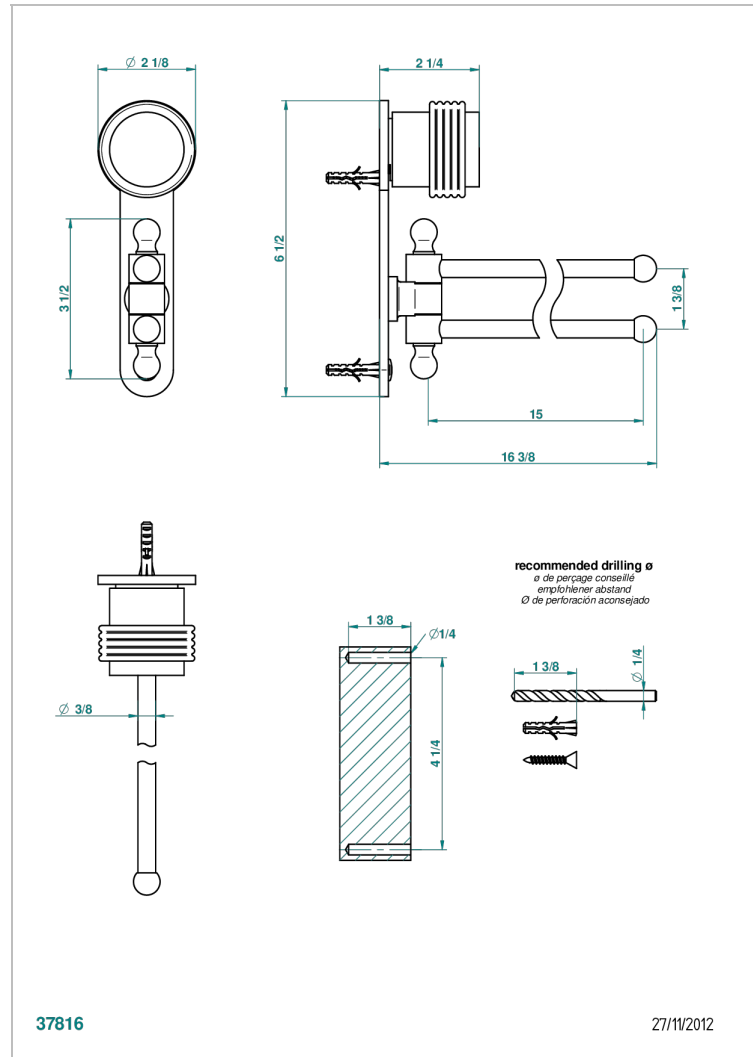

# DIPLOMATE ANILLO ANILLADO

U4B-522

Toallero doble con barra movil lg 400 mm

THG<sup>®</sup>  
PARIS

## CARACTERÍSTICAS

- Diplomate anillo anillado
- Toallero doble con barra movil lg 400 mm