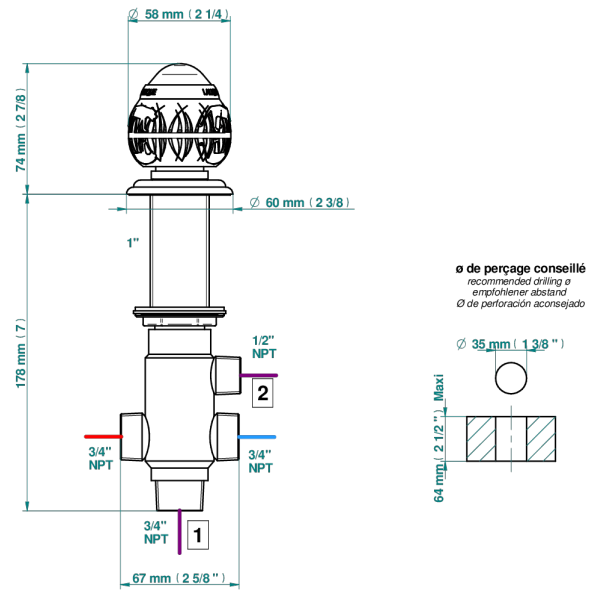

PANTHERE CRISTAL NEGRO

A2K-50/4/VG

Inversor manual sobre encimera 4 vías (2 salidas , 2 entradas)

THG[®]
PARIS

37810

09/04/2024

CARACTERÍSTICAS

- Panthère cristal negro
- Inversor manual sobre encimera 4 vías (2 salidas , 2 entradas)

ACABADOS DISPONIBLES

Bronce claro - D01
Cerámica negra mate - D30
Cobre viejo mate - H07
Cromo - A02
Cromo / dorado - G02
Cromo mate - C02

Dorado - F01
Dorado mate - F07
Dorado pálido - F30
Dorado pálido mate (sin barniz) - F31
Níquel - B01
Níquel mate - C01