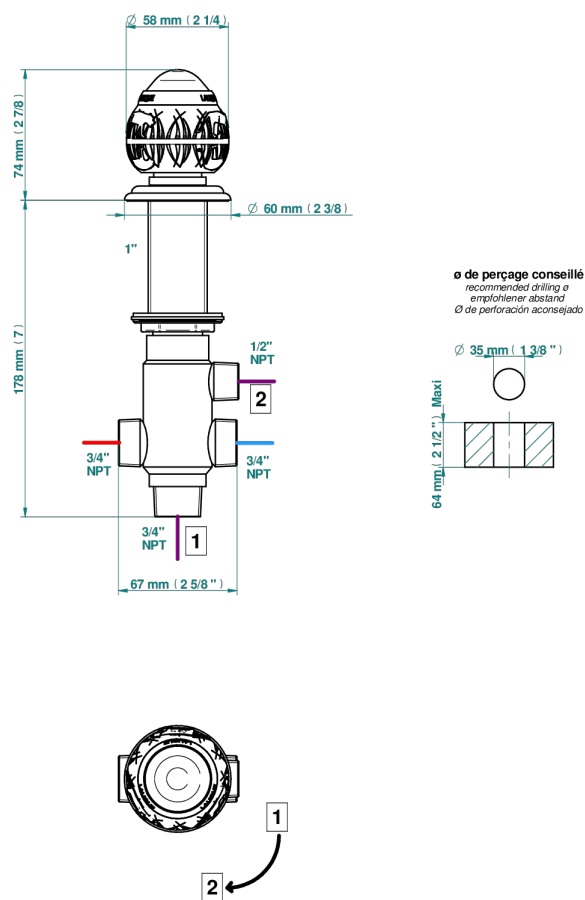

# PANTHERE, KRISTALL SCHWARZ

A2K-50/4/VG

2-wege-umstellventil wanne/brause zur standmontage

THG<sup>®</sup>  
PARIS

37810

09/04/2024

## EIGENSCHAFTEN

- Panthère, Kristall schwarz
- 2-wege-umstellventil wanne/brause zur standmontage