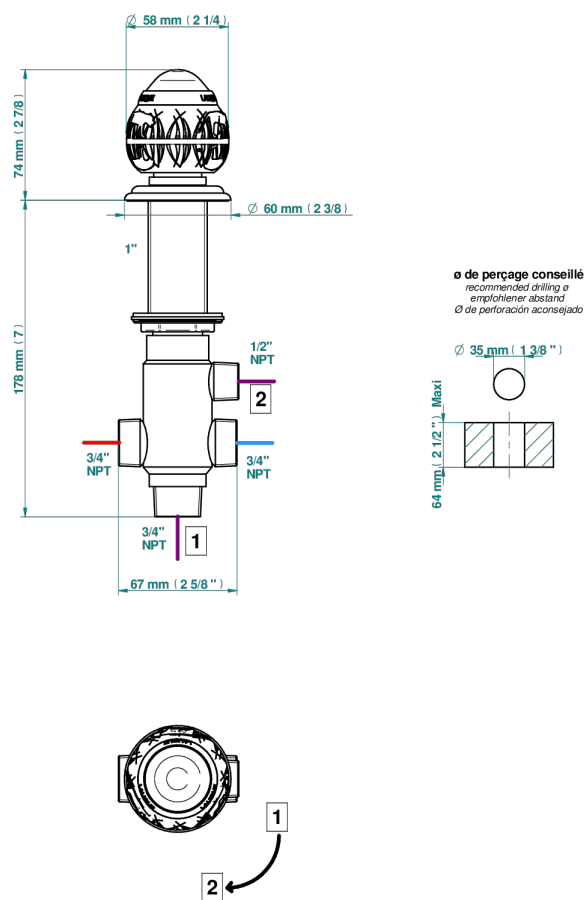

# PANTHERE CRISTAL NOIR

A2K-504VGUS

THG<sup>®</sup>  
PARIS

Inverseur manuel à 4 voies sur gorge (2 arrivées 2 sorties) standard américain

37810

09/04/2024

## CARACTÉRISTIQUES

- Panthère Cristal noir
- Inverseur manuel à 4 voies sur gorge (2 arrivées 2 sorties) standard américain