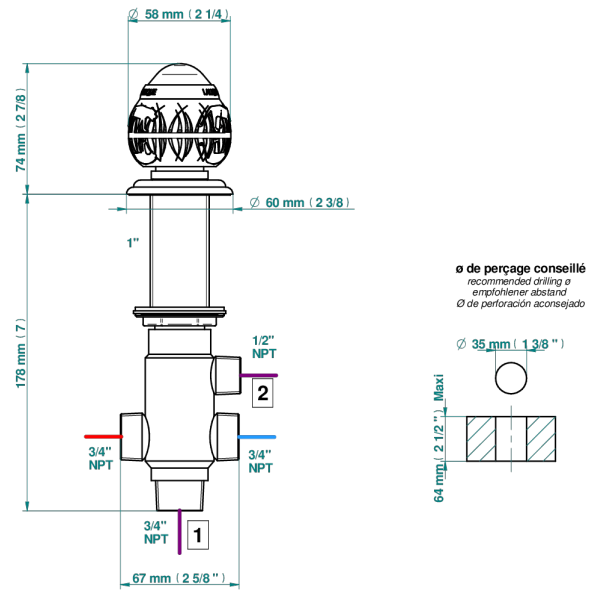

PANTHERE CRISTAL NEGRO

A2K-504VGUS

4 WAYS DECK DIVERTER WITH TRIM

THG[®]
PARIS

37810

09/04/2024

CARACTERÍSTICAS

- Panthère cristal negro
- 4 WAYS DECK DIVERTER WITH TRIM

ACABADOS DISPONIBLES

Bronce claro - D01
Cerámica negra mate - D30
Cobre viejo mate - H07
Cromo - A02
Cromo / dorado - G02
Cromo mate - C02

Dorado - F01
Dorado mate - F07
Dorado pálido - F30
Dorado pálido mate (sin barniz) - F31
Níquel - B01
Níquel mate - C01