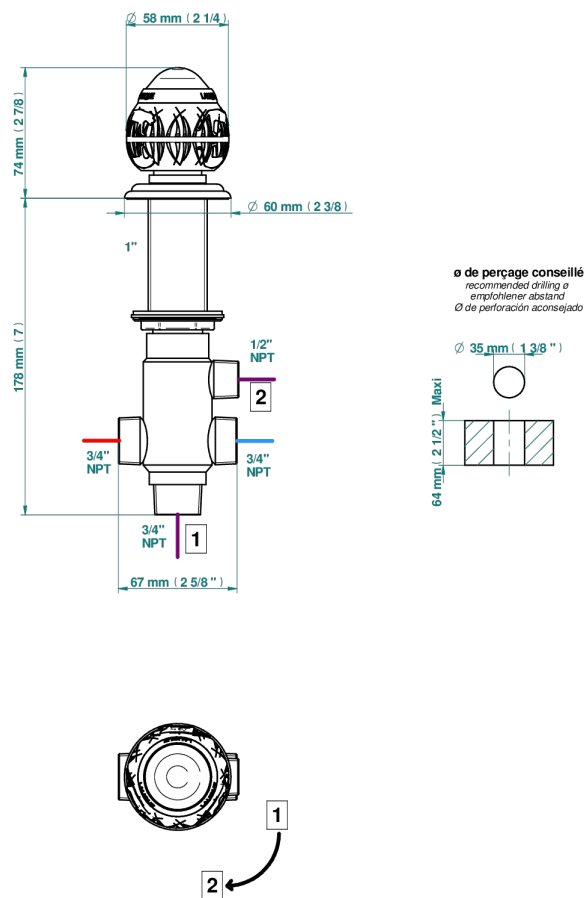

PANTHERE, KRISTALL KLAR

A2H-50/4/VG

2-wege-umstellventil wanne/brause zur standmontage

THG[®]
PARIS

37809

09/04/2024

EIGENSCHAFTEN

- Panthère, Kristall klar
- 2-wege-umstellventil wanne/brause zur standmontage

VERFÜGBARE OBERFLÄCHEN

Altnickel - H28
Blassgold - F30
Blassgold matt unlackiert - F31
Bronze hell - D01
Chrom - A02
Chrom / gold - G02

Chrom matt - C02
Gold - F01
Gold matt - F07
Kupfer altrot matt lackiert - H07
Mattschwarz keramik - D30
Nickel matt - C01