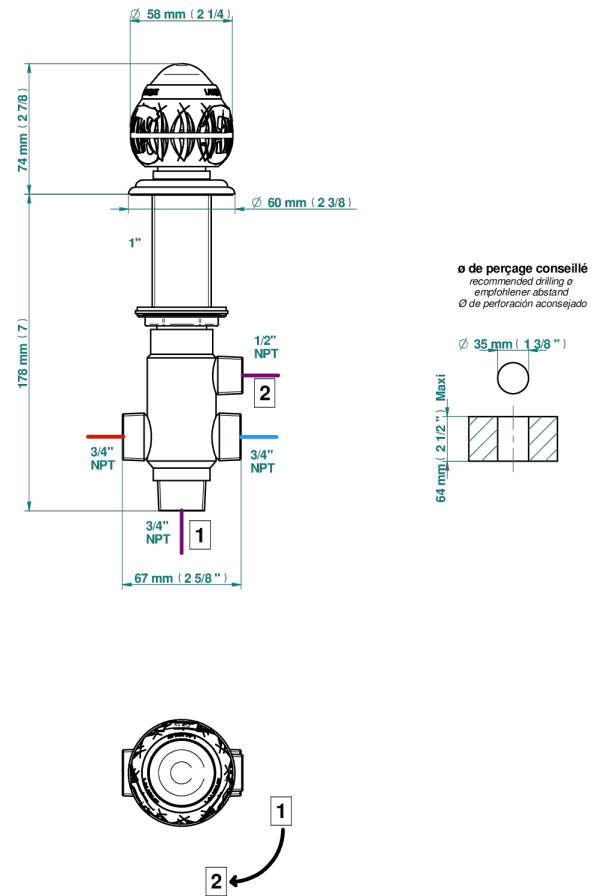

PANTHERE CRISTAL CLAIR

A2H-504VGUS

Inverseur manuel à 4 voies sur gorge (2 arrivées 2 sorties) standard américain

THG[®]
PARIS

37809

09/04/2024

CARACTÉRISTIQUES

- Panthère Cristal clair
- Inverseur manuel à 4 voies sur gorge (2 arrivées 2 sorties) standard américain

FINITIONS DISPONIBLES

Bronze clair - D01
Chromé - A02
Chromé / doré - G02
Chromé mat - C02
Doré brillant - F01
Doré mat - F07

Nickel brillant - B01
Nickel mat - C01
Noir mat céramique - D30
Or pâle - F30
Or pâle mat - F31
Pvd blush - H62