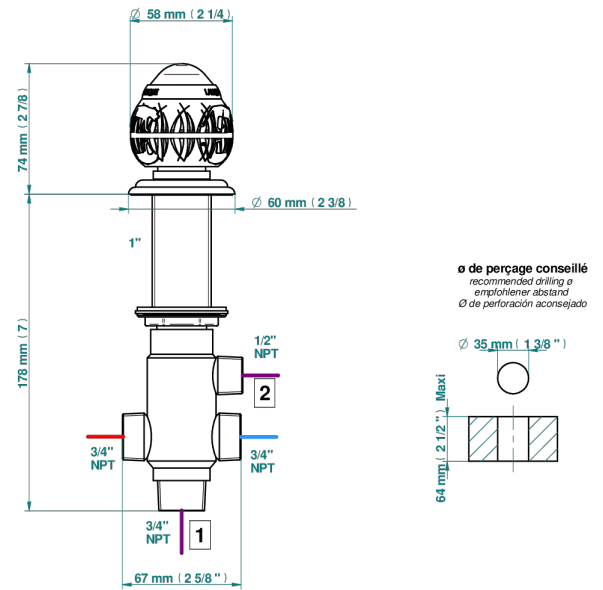

# PANTHERE CRISTAL CLARO

A2H-504VGUS

4 WAYS DECK DIVERTER WITH TRIM

THG<sup>®</sup>  
PARIS

37809

09/04/2024

## CARACTERÍSTICAS

- Panthère cristal claro
- 4 WAYS DECK DIVERTER WITH TRIM