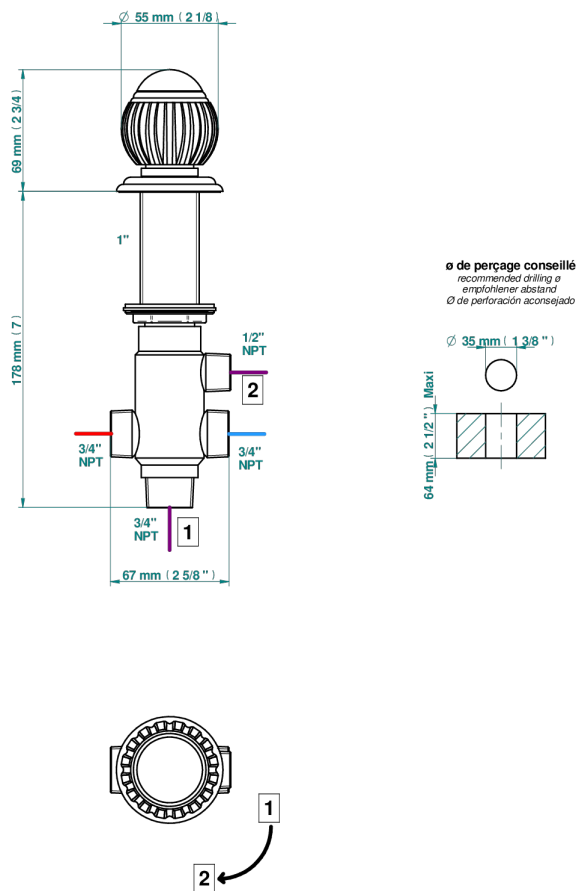

# VOGUE LAPIS LAZULI

A8S-504VGUS

4 WAYS DECK DIVERTER WITH TRIM

THG<sup>®</sup>  
PARIS

37804

26/03/2024

## CARACTERÍSTICAS

- Vogue Lapis Lazuli
- 4 WAYS DECK DIVERTER WITH TRIM