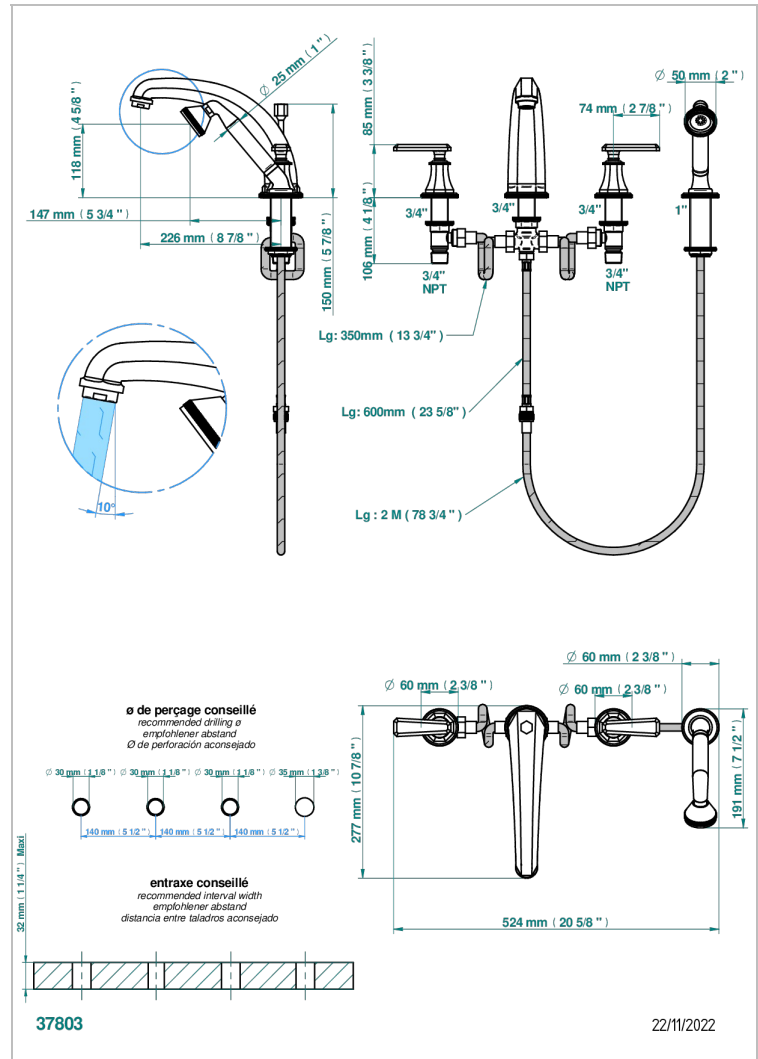

TRADITION A MANETTES

A58-112BSGBHUS

THG
PARIS

Mélangeur bain douche 4 trous sur gorge avec bec haut super goliath à inversion - standard américain

CARACTÉRISTIQUES

- Têtes à disques céramique 3/4" 1/4 tour
- Aérateur-mousseur
- Inverseur automatique
- Flexible métallique 2 m double agrafage avec système de changement par le dessus
- Douchette en laiton 2 jets réglables (pluie et tonique), réducteur de débit et clapet anti-retour
- Bec haut grand modèle
- Raccordements aux standards US

SPECIFICATIONS TECHNIQUES

- Recommandé : 3 bars (max. 5 bars) - Advised : 43,5 psi (max. 72 psi)
- Bec : 35 l/min à 3 bars - Douchette : 8 l/min à 3 bars
- Spout : 9.26 gpm at 43.5 psi - Handshower : 2.12 gpm at 43.5 psi