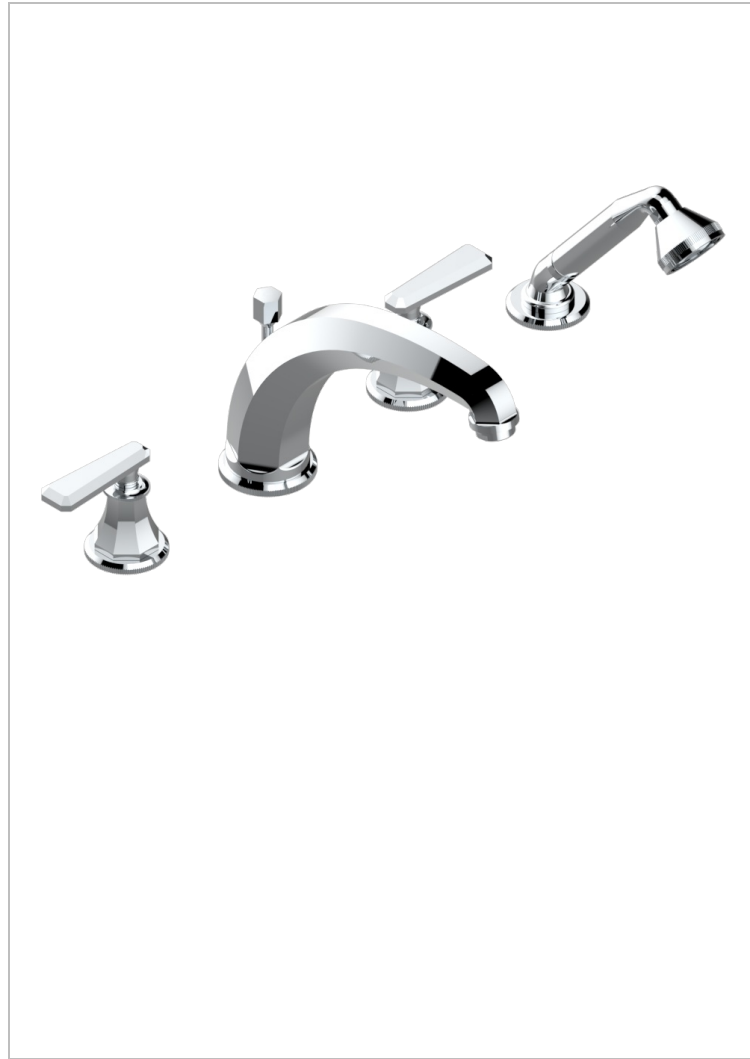

TRADITION A MANETTES

A58-112BSGBHUS

THG
PARIS

Mélangeur bain douche 4 trous sur gorge avec bec haut super goliath à inversion - standard américain

CARACTÉRISTIQUES

- Têtes à disques céramique 3/4" 1/4 tour
- Aérateur-mousseur
- Inverseur automatique
- Flexible métallique 2 m double agrafage avec système de changement par le dessus
- Douchette en laiton 2 jets réglables (pluie et tonique), réducteur de débit et clapet anti-retour
- Bec haut grand modèle
- Raccordements aux standards US

SPECIFICATIONS TECHNIQUES

- Recommandé : 3 bars (max. 5 bars) - Advised : 43,5 psi (max. 72 psi)
- Bec : 35 l/min à 3 bars - Douchette : 8 l/min à 3 bars
- Spout : 9.26 gpm at 43.5 psi - Handshower : 2.12 gpm at 43.5 psi

FINITIONS DISPONIBLES

Bronze clair - D01
Chromé - A02
Chromé / doré - G02
Chromé mat - C02
Doré brillant - F01
Doré mat - F07

Laiton fumé naturel - A13
Nickel brillant - B01
Nickel mat - C01
Noir mat céramique - D30
Or pâle - F30
Or pâle mat - F31