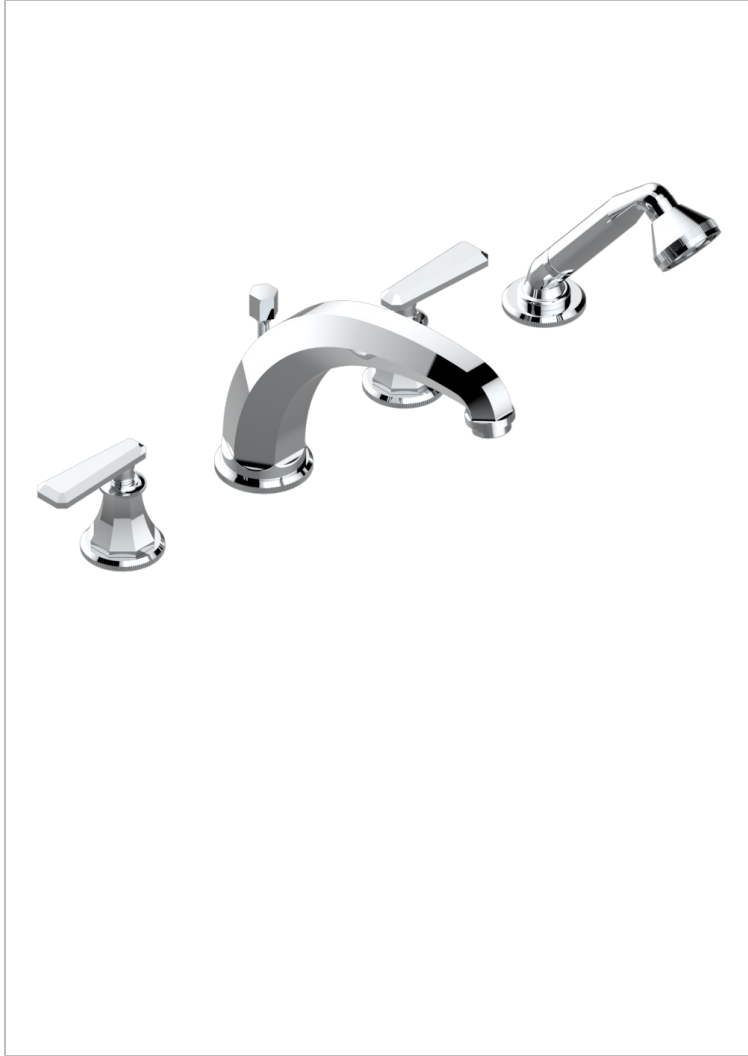

TRADITION CON MANETAS

A58-112BSGBHUS

Mélangeur bain douche 4 trous sur gorge avec bec haut super goliath à inversion - standard américain

CARACTERÍSTICAS

- Tradition con manetas
- Mélangeur bain douche 4 trous sur gorge avec bec haut super goliath à inversion - standard américain

ESPECIFICACIONES TÉCNICAS

- Recommandé : 3 bars (max. 5 bars) - Advised : 43,5 psi (max. 72 psi)
- Bec : 35 l/min à 3 bars - Douchette : 8 l/min à 3 bars
- Spout : 9.26 gpm at 43.5 psi - Handshower : 2.12 gpm at 43.5 psi

ACABADOS DISPONIBLES

Bronce claro - D01
Cerámica negra mate - D30
Cobre viejo mate - H07
Cromo - A02
Cromo / dorado - G02
Cromo mate - C02

Dorado - F01
Dorado mate - F07
Dorado pálido - F30
Dorado pálido mate (sin barniz) - F31
Natural smoked Brass - A13
Níquel - B01

Níquel mate - C01
Níquel viejo - H28
Pvd blush - H62
Pvd blush mate - H60
Pvd color latón - H49
Pvd color latón mate - H50

Pvd color níquel - H55
Pvd color níquel mate - H56
Pvd color oro - H52
Pvd color oro mate - H53
Pvd grafito - H64
Pvd grafito mate - H65