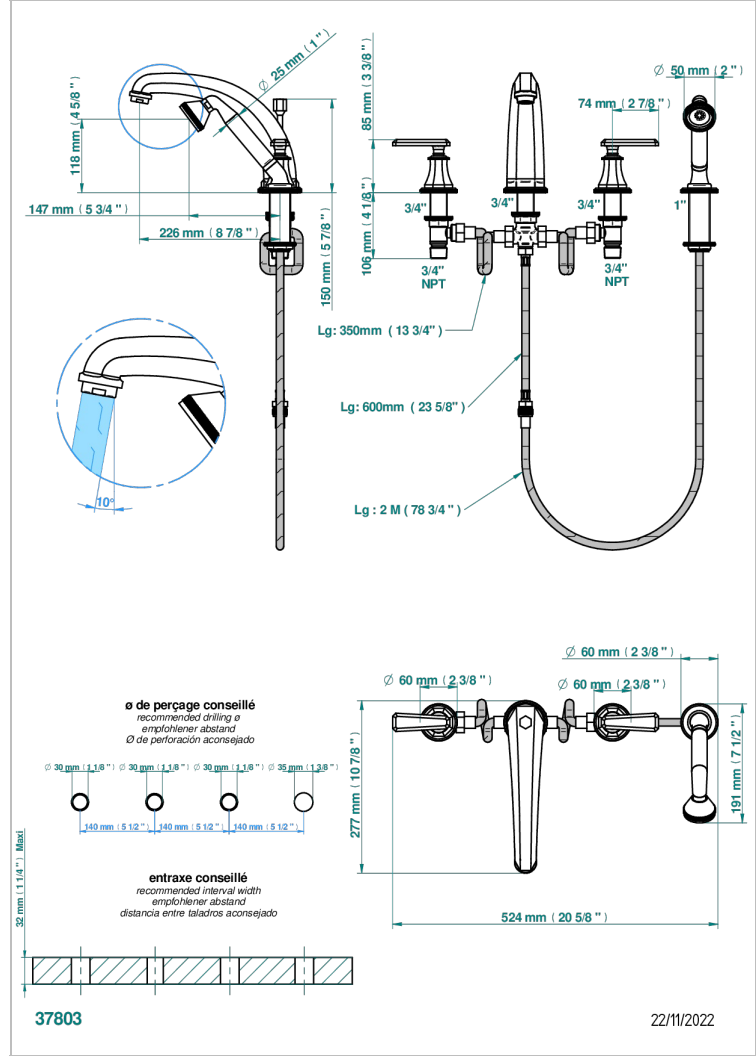

TRADITION CON MANETAS

A58-112BSGBHUS

Mélangeur bain douche 4 trous sur gorge avec bec haut super goliath à inversion - standard américain

CARACTERÍSTICAS

- Tradition con manetas
- Mélangeur bain douche 4 trous sur gorge avec bec haut super goliath à inversion - standard américain

ESPECIFICACIONES TÉCNICAS

- Recommandé : 3 bars (max. 5 bars) - Advised : 43,5 psi (max. 72 psi)
- Bec : 35 l/min à 3 bars - Douchette : 8 l/min à 3 bars
- Spout : 9.26 gpm at 43.5 psi - Handshower : 2.12 gpm at 43.5 psi