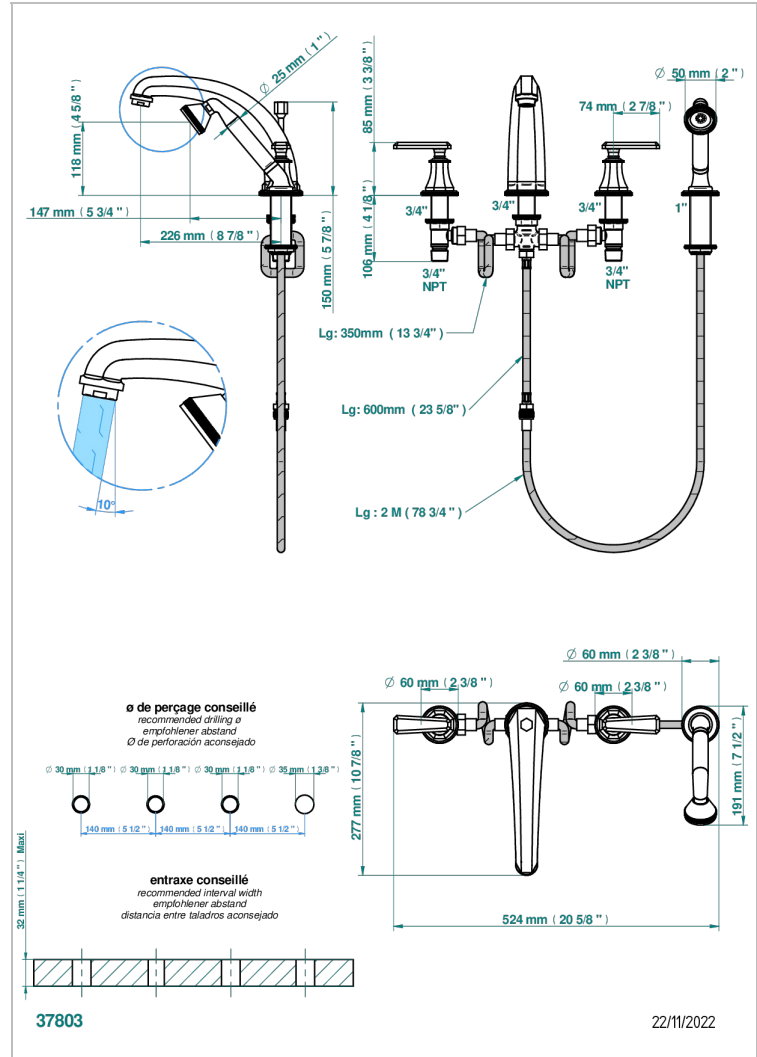

A58-112BSGBH

Batería baño/ducha sobre encimera. caño super goliath alto, inversor incorporado y teleducha con flexo de 2m y soporte de fijación

CARACTERÍSTICAS

- ACS : 18ACCLY473

ESPECIFICACIONES TÉCNICAS

- Recommandé : 3 bars (max. 5 bars) - Advised : 43,5 psi (max. 72 psi)
- Bec : 35 l/min à 3 bars - Douchette : 8 l/min à 3 bars
- Spout : 9.26 gpm at 43.5 psi - Handshower : 2.12 gpm at 43.5 psi

ESTÁNDAR