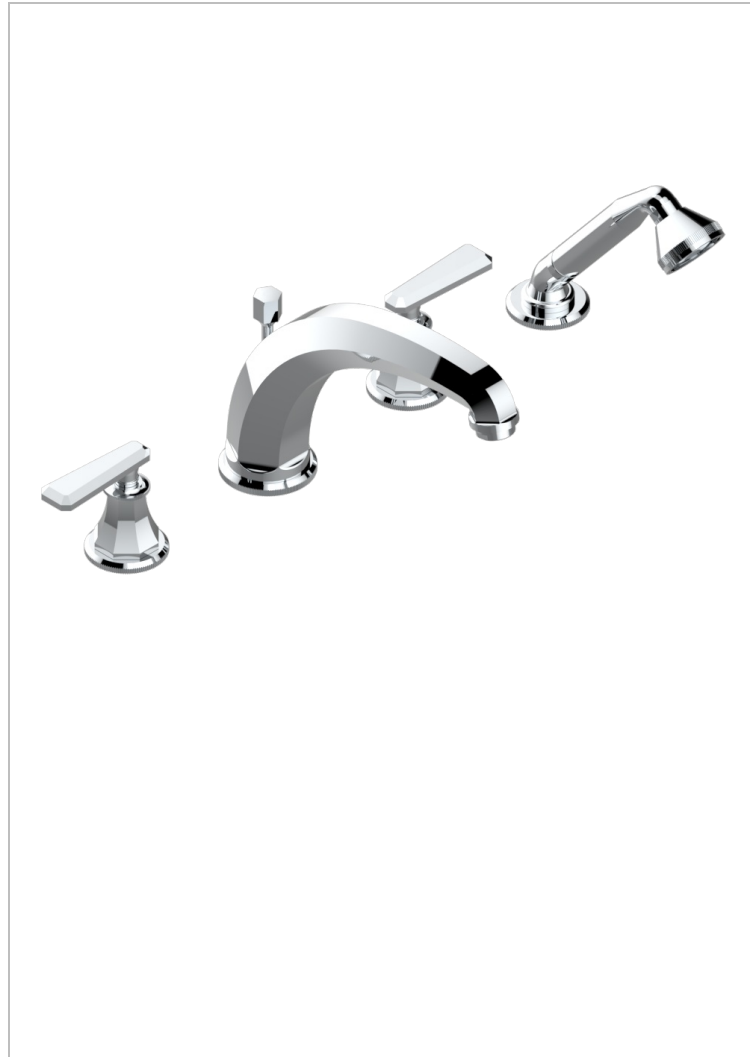

A58-112BSGBH

Batería baño/ducha sobre encimera. caño super goliath alto, inversor incorporado y teleducha con flexo de 2m y soporte de fijación

CARACTERÍSTICAS

- ACS : 18ACCLY473

ESPECIFICACIONES TÉCNICAS

- Recommandé : 3 bars (max. 5 bars) - Advised : 43,5 psi (max. 72 psi)
- Bec : 35 l/min à 3 bars - Douchette : 8 l/min à 3 bars
- Spout : 9.26 gpm at 43.5 psi - Handshower : 2.12 gpm at 43.5 psi

ESTÁNDAR

ACABADOS DISPONIBLES

Bronce claro - D01
 Cerámica negra mate - D30
 Cobre viejo mate - H07
 Cromo - A02
 Cromo / dorado - G02
 Cromo mate - C02

Dorado - F01
 Dorado mate - F07
 Dorado pálido - F30
 Dorado pálido mate (sin barniz) - F31
 Natural smoked Brass - A13
 Níquel - B01

Níquel mate - C01
 Níquel viejo - H28
 Pvd blush - H62
 Pvd blush mate - H60
 Pvd color latón - H49
 Pvd color latón mate - H50

Pvd color níquel - H55
 Pvd color níquel mate - H56
 Pvd color oro - H52
 Pvd color oro mate - H53
 Pvd grafito - H64
 Pvd grafito mate - H65