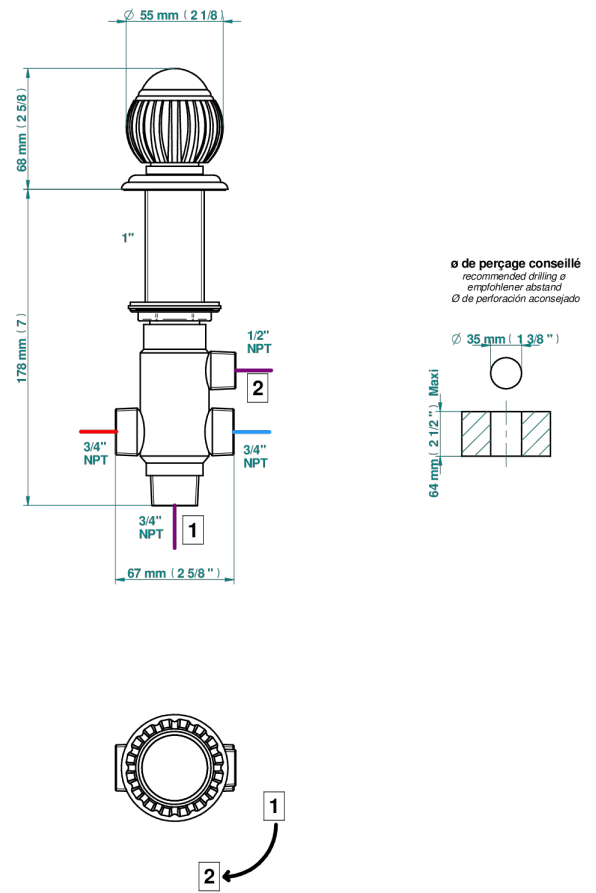

# VOGUE OJO DE TIGRE

A8R-50/4/VG

Inversor manual sobre encimera 4 vías (2 salidas , 2 entradas)

THG<sup>®</sup>  
PARIS

37802

26/03/2024

## CARACTERÍSTICAS

- Vogue Ojo de Tigre
- Inversor manual sobre encimera 4 vías (2 salidas , 2 entradas)