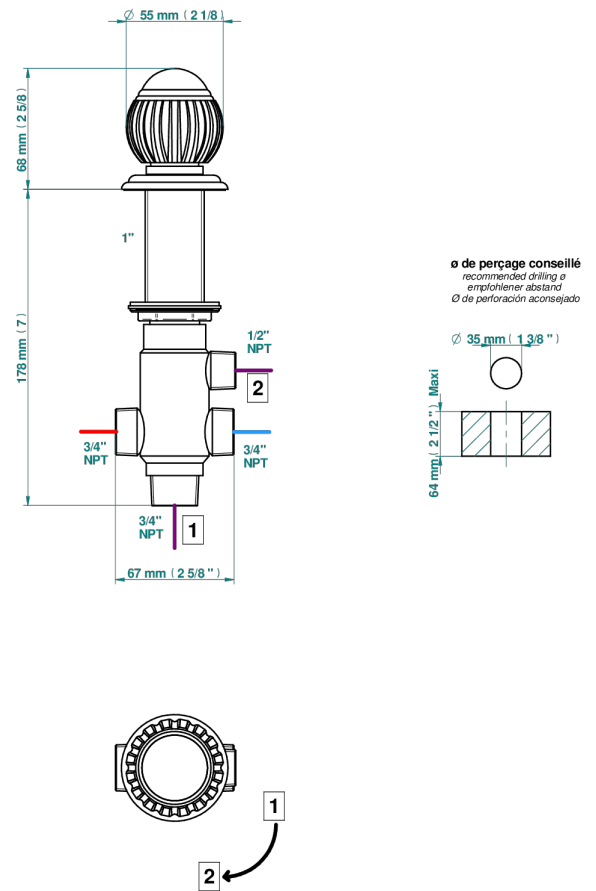

VOGUE OEIL DE TIGRE

A8R-504VGUS

Inverseur manuel à 4 voies sur gorge (2 arrivées 2 sorties) standard américain

THG[®]
PARIS

37802

26/03/2024

CARACTÉRISTIQUES

- Vogue Oeil de tigre
- Inverseur manuel à 4 voies sur gorge (2 arrivées 2 sorties) standard américain

FINITIONS DISPONIBLES

Bronze clair - D01
Chromé - A02
Chromé / doré - G02
Chromé mat - C02
Doré brillant - F01
Doré mat - F07

Nickel brillant - B01
Nickel mat - C01
Noir mat céramique - D30
Or pâle - F30
Or pâle mat - F31
Pvd blush - H62