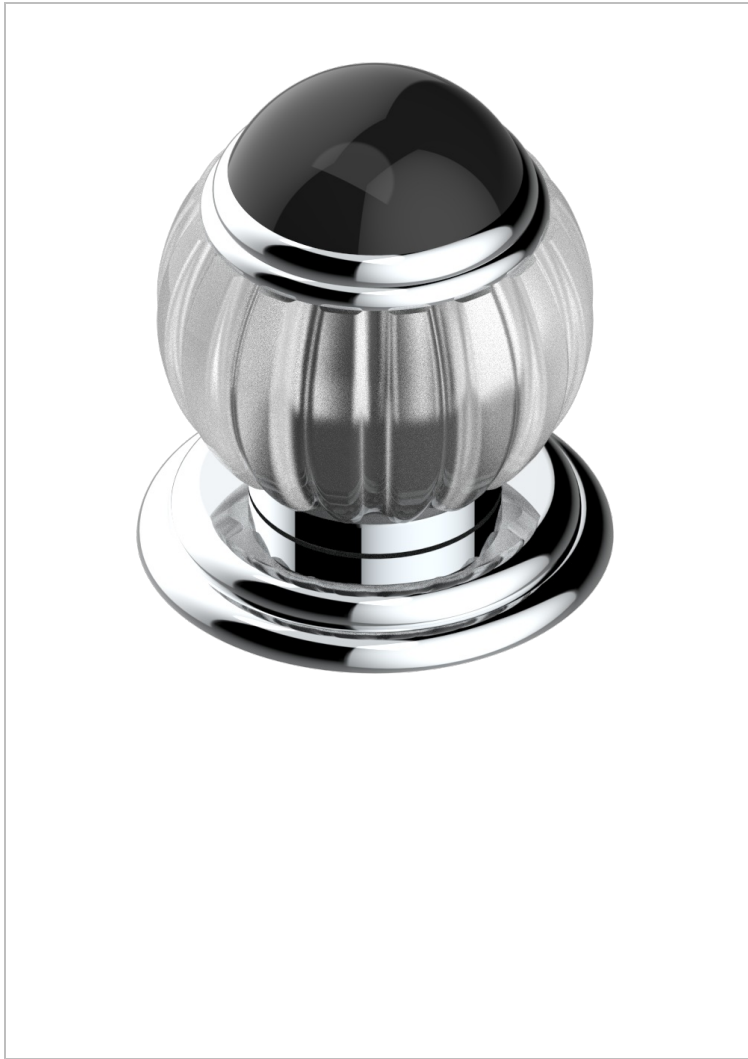

VOGUE ONICE NEGRO

A8P-50/4/VG

Inversor manual sobre encimera 4 vías (2 salidas , 2 entradas)

THG[®]
PARIS

CARACTERÍSTICAS

- Vogue Onice negro
- Inversor manual sobre encimera 4 vías (2 salidas , 2 entradas)

ACABADOS DISPONIBLES

Bronce claro - D01
Cerámica negra mate - D30
Cobre viejo mate - H07
Cromo - A02
Cromo / dorado - G02
Cromo mate - C02

Dorado - F01
Dorado mate - F07
Dorado pálido - F30
Dorado pálido mate (sin barniz) - F31
Níquel - B01
Níquel mate - C01

Níquel viejo - H28
Pvd blush - H62
Pvd blush mate - H60
Pvd color latón - H49
Pvd color latón mate - H50
Pvd color níquel - H55

Pvd color níquel mate - H56
Pvd color oro - H52
Pvd color oro mate - H53
Pvd grafito - H64
Pvd grafito mate - H65
Pvd marrón bronce - F33