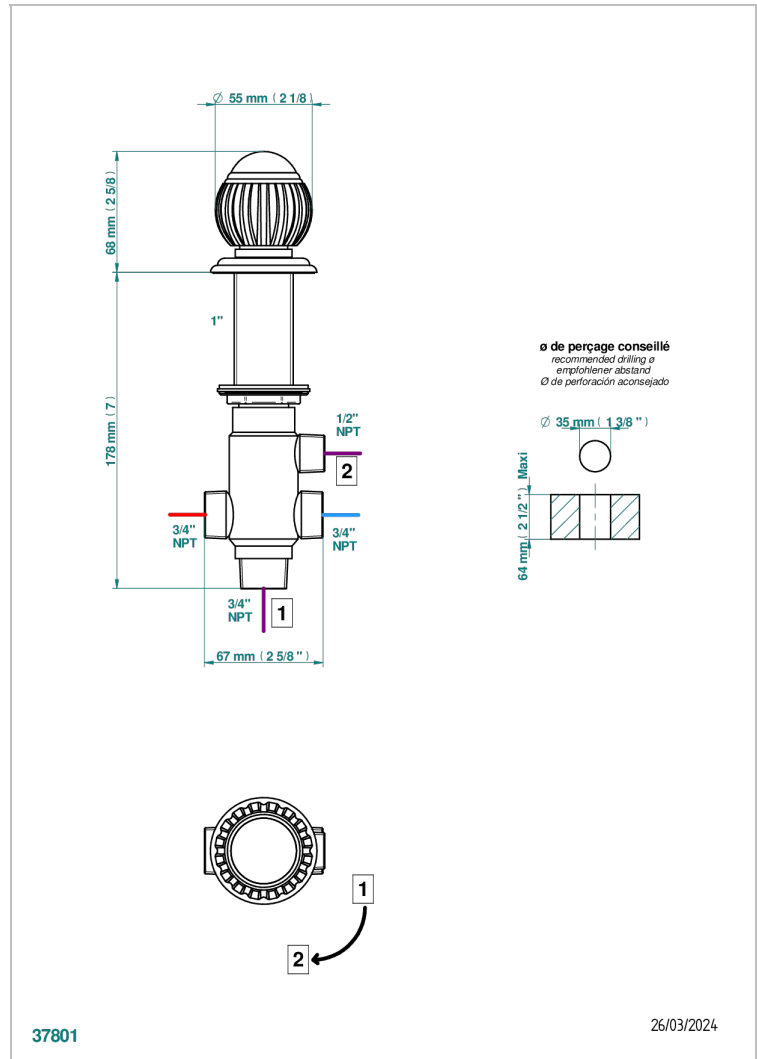

VOGUE ONICE NEGRO

A8P-50/4/VG

Inversor manual sobre encimera 4 vías (2 salidas , 2 entradas)

THG[®]
PARIS

CARACTERÍSTICAS

- Vogue Onice negro
- Inversor manual sobre encimera 4 vías (2 salidas , 2 entradas)